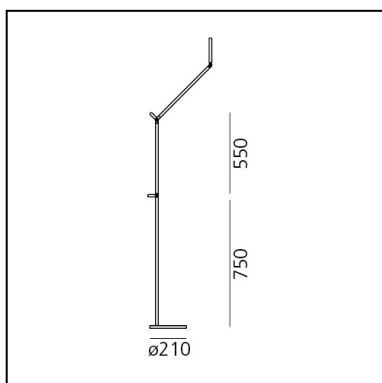

LUMINARIA

- Potencia (W): **12W**
- Flujo Luminoso (lm): **960lm**
- CCT: **3000K**
- Efficiency: **84%**
- Efficacy: **80lm/W**
- CRI: **90**
- Dimmer Typology: **Microswitch Dimmer**

Notas

Microswitch dimmer.
Code related only to the body lamp, to be completed with the base/support.

ESPECIFICACIONES

The Demetra family is expanded with two new versions to meet varying usage requirements: Demetra Micro and Demetra Professional. While flow emission varies in Demetra Professional, its size is identical to the classical version. It was designed to address the need for a task light with greater flows allowing to obtain high illuminance on the working top. With the advanced LED technology and the adoption of smart elementary solutions, maximum performance is ensured in a minimal product. Its look is the typical essential and linear one of Demetra, but its head is a more complex optical device, designed for more powerful LEDs also through painstaking study of thermal science. The aluminium bottom of the head's body works as a heatsink by taking shape and folding inside the head to accommodate the LED, however without contact and therefore without creating a heat bridge with the top. This allows maximum dissipation, and therefore the use of a high-power COB LED, without affecting its functionality deriving from operation and from direct user relation with the lamp. The top of its head can be safely touched without contact with high temperatures. Emission is controlled by a reflector that slightly protrudes from the head's profile and designs perfect illuminance on the top to create a work station with a high colour yield (Cri 90). The Demetra family becomes more complete to satisfy all the needs of different application fields with flexible and comprehensive solutions, as well as with specific and dedicated ones. Demetra MD: this table model features a Motion Detector option detecting moving objects and people and turning the light on or off accordingly.

CÓDIGO PRODUCTO: 1740050A

CARACTERÍSTICAS

- Código del artículo: **1740050A**
- Color: **Opaque Black**
- Instalación: **Pie**
- Material: **aluminium, technopolymer, steel**
- Serie: **Design Collection**
- Entorno de uso: **Interior**
- Emisión: **Direct**
- diseño: **Naoto Fukasawa**

DIMENSIONES

- Diámetro base: **cm 21**
- Extensión máxima en altura: **cm 135**
- Prueba calorífica: **750°**

FUENTES DE LUZ INCLUIDAS