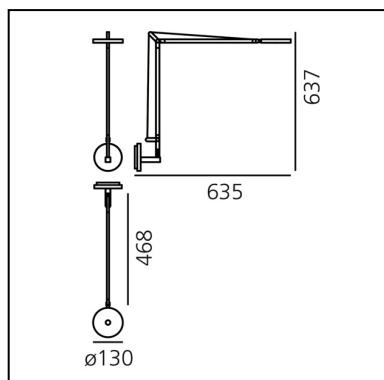

Demetra Wall - 3000K - Body Lamp - Anthracite Grey

Naoto Fukasawa

IP20    Regulable: 

LUMINARIA

- Potencia (W): **8W**
- Tensión de alimentación: **220V-240V**
- Flujo Luminoso (lm): **385lm**
- CCT: **3000K**
- Efficiency: **54%**
- Efficacy: **48.08lm/W**
- CRI: **90**
- Dimmer Typology: **Microswitch Dimmer**

Notas

Microswitch dimmer.
Code related only to the body lamp, to be completed with the base/support.

CÓDIGO PRODUCTO: 1734010A

CARACTERÍSTICAS

- Código del artículo: **1734010A**
- Color: **Gris antracite**
- Instalación: **Pared**
- Material: **Aluminio, tecnopolimero**
- Serie: **Design Collection**
- diseño: **Naoto Fukasawa**

DIMENSIONES

- Longitud: **cm 63.5**
- Altura: **cm 63.7**
- Diámetro: **cm 13**
- Resistencia al impacto: **N.D.**
- Prueba calorífica: **650°**

FUENTES DE LUZ INCLUIDAS

- Categoría: **Led**
- Numero: **1**
- Potencia (W): **6W**
- Flujo Luminoso (lm): **726lm**
- Temperatura de Color (K): **3000K**
- CRI: **90**
- Color Tolerance: **MacAdam 2SDCM**
- Efficacy: **120lm/W**
- Service Life: **50000-L70**

ACCESSORIOS

DEMETRA
SUPPORTO W
GRO 1742010A