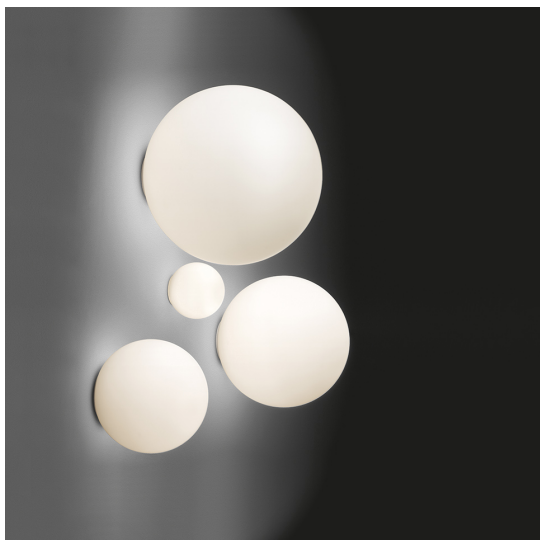

Dioscuri wall/ceiling 25

Michele De Lucchi

IP65       Regulable: 

LUMINARIA

- Potencia (W): **70W**
- Tensión de alimentación: **220V-240V**
- Flujo Luminoso (lm): **1070lm**
- CCT: **2800K**
- Efficiency: **89%**
- Efficacy: **15.28lm/W**
- CRI: **100**

ESPECIFICACIONES

Materials: Thermoplastic resin ceiling support; acid-etched blown glass diffuser. IP65 rating makes it suitable also for outdoor use. (Only for 25, 35, 42 versions).

CÓDIGO PRODUCTO: 0112010A

CARACTERÍSTICAS

- Código del artículo: **0112010A**
- Color: **Blanco**
- Instalación: **ParedTecho**
- Material: **Blown glass, polycarbonate**
- Serie: **Design Collection, Architectural Outdoor**
- Área de uso: **Hospitality, null, Residential**
- Emisión: **Difusa**
- diseño: **Michele De Lucchi**