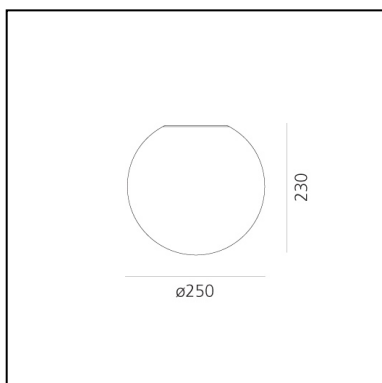

Dioscuri wall/ceiling 25

Michele De Lucchi

IP65       Regulable: 

LUMINARIA

- Potencia (W): **70W**
- Tensión de alimentación: **220V-240V**
- Flujo Luminoso (lm): **1070lm**
- CCT: **2800K**
- Efficiency: **89%**
- Efficacy: **15.28lm/W**
- CRI: **100**

ESPECIFICACIONES

Materials: Thermoplastic resin ceiling support; acid-etched blown glass diffuser. IP65 rating makes it suitable also for outdoor use. (Only for 25, 35, 42 versions).

CÓDIGO PRODUCTO: 0112010A

CARACTERÍSTICAS

- Código del artículo: **0112010A**
- Color: **Blanco**
- Instalación: **ParedTecho**
- Material: **Blown glass, polycarbonate**
- Serie: **Design Collection, Architectural Outdoor**
- Área de uso: **Hospitality, null, Residential**
- Emisión: **Difusa**
- diseño: **Michele De Lucchi**

DIMENSIONES

- Altura: **cm 23**
- Diámetro: **cm 25**
- Resistencia al impacto: **N.D.**
- Prueba calorífica: **850°**

LÁMPARAS NO INCLUIDAS

- Categoría: **HALO**
- Numero: **1**
- Lbs: **A60**
- Potencia (W): **77W**
- Soporte: **E27**
- Color Rendering: **1a**
- Temperatura de Color (K): **2900K**
- Duración (h): **1000h**