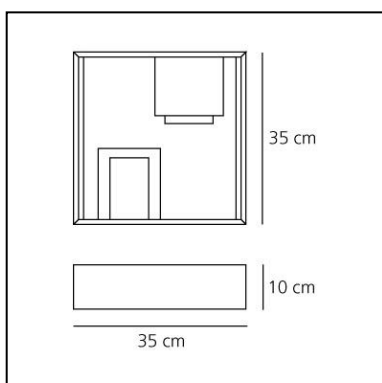

Fato oro

Gio Ponti

IP20   EAC 

LUMINARIA

- Potencia (W): **56W**
- Tensión de alimentación: **220V-240V**
- Flujo Luminoso (lm): **365lm**
- CCT: **2800K**

ESPECIFICACIONES

Esta lampara de sobremesa o de pared con sus pantallas metalicas geometricas, sus juegos de luz y sombras, vacio y llenos, encerrado en un marco cuadrado, se presenta como un objeto luminoso multiuso: lampara y vitrina. Una escultura luminosa con una fuerte connotacion estilistica tipica de los anos 60.

CÓDIGO PRODUCTO: 0048050A

CARACTERÍSTICAS

- Código del artículo: **0048050A**
- Color: **Gold**
- Instalación: **SobremesaPared**
- Material: **steel**
- Serie: **Design Collection, Modern Classic**
- Entorno de uso: **Interior**
- Área de uso: **Residential**
- Emisión: **Indirecta**
- diseño: **Gio Ponti**

DIMENSIONES

- Longitud: **cm 35**
- Ancho: **cm 35**
- Altura: **cm 10**

LÁMPARAS NO INCLUIDAS

- Categoría: **HALO**
- Numero: **2**
- Lbs: **D45**
- Potencia (W): **30W**
- Soporte: **E14**

ALTERNATIVE SOURCES

- Categoría: **LED RETROFIT**
- Numero: **2**
- Potencia (W): **4W**
- Flujo Luminoso (lm): **370lm**
- Soporte: **E14**