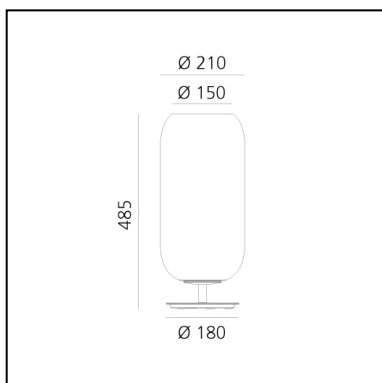

Gople Table - White/White

BIG - Bjarke Ingels Group

IP20   

LUMINARIA

- Potencia (W): **20W**
- Flujo Luminoso (lm): **2088lm**
- CCT: **3000K**
- Efficiency: **85%**
- Efficacy: **104.41lm/W**
- CRI: **80**

CÓDIGO PRODUCTO: 1408220A

CARACTERÍSTICAS

- Código del artículo: **1408220A**
- Color: **White/White**
- Instalación: **Sobremesa**
- Material: **Blown glass, aluminium**
- Serie: **Design Collection**
- Entorno de uso: **Interior**
- diseño: **BIG - Bjarke Ingels Group**

DIMENSIONES

- Altura: **cm 48.5**
- Diámetro: **cm 21**
- Diámetro base: **cm 18**

FUENTES DE LUZ NON INCLUIDAS
local.page.schedaprodotto.tecnica.label.ledsesclusialt=
FUENTES DE LUZ ALTERNATIVAS

- Categoría: **LED RETROFIT**
- Numero: **1**
- Potencia (W): **20W**
- Soporte: **E27**