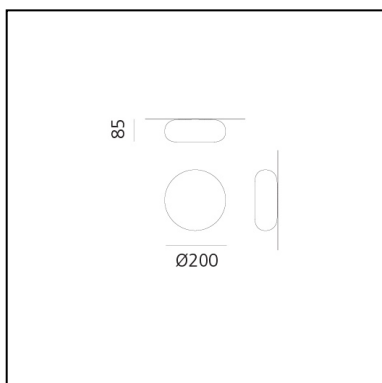

Itka 20 Wall/Ceiling

Naoto Fukasawa

IP65  

LUMINARIA

- Potencia (W): **9W**
- Flujo Luminoso (lm): **253lm**
- Efficiency: **70%**
- Efficacy: **28.07lm/W**

CÓDIGO PRODUCTO: DX0060M10

CARACTERÍSTICAS

- Código del artículo: **DX0060M10**
- Color: **White**
- Instalación: **ParedTecho**
- Material: **Blown glass, steel**
- Serie: **Design Collection, Danese**
- Entorno de uso: **Interior**
- diseño: **Naoto Fukasawa**

DIMENSIONES

- Ancho: **cm 8.5**
- Diámetro: **cm 20**

LÁMPARAS NO INCLUIDAS

- Categoría: **FLUO**
- Numero: **1**
- Potencia (W): **9W**
- Soporte: **Gx53**
- Clase: **A**

ALTERNATIVE SOURCES

- Categoría: **LED RETROFIT**
- Numero: **1**
- Potencia (W): **5W**
- Soporte: **Gx53**