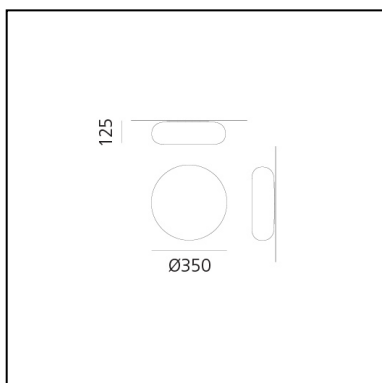

# Itka 35 Wall/Ceiling

Naoto Fukasawa

IP65  

## LUMINARIA

- Potencia (W): **30W**
- Flujo Luminoso (lm): **1292lm**
- Efficiency: **74%**
- Efficacy: **43.08lm/W**

**CÓDIGO PRODUCTO: DX0060I10**

## CARACTERÍSTICAS

- Código del artículo: **DX0060I10**
- Color: **White**
- Instalación: **ParedTecho**
- Material: **Blown glass, steel**
- Serie: **Design Collection, Danese**
- Entorno de uso: **Interior**
- diseño: **Naoto Fukasawa**

## DIMENSIONES

- Ancho: **cm 12.5**
- Diámetro: **cm 35**