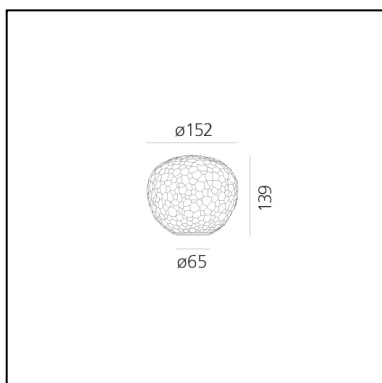

Meteorite 15 Table (E14)

Pio & Tito Toso

IP20   

LUMINARIA

- Potencia (W): **4W**
- Tensión de alimentación: **220V - 240V**
- Flujo Luminoso (lm): **134lm**
- CCT: **2700K**
- Efficiency: **54%**
- Efficacy: **33.49lm/W**
- CRI: **80**

ESPECIFICACIONES

Una familia de lámparas compuesta por 5 tipologías: sobremesa, sobremesa con tija, pie, pared/techo y suspensión. Materiales: difusor en cristal soplado; cuerpo de la lámpara en polímero y acero. La versión Meteorite 15 stelo tavolo tiene la tija en aluminio cromado, mientras la versión 35 tiene la tija en acero. Especificaciones: el difusor está hecho de una doble capa de vidrio artístico, que se obtiene con la técnica artesanal de soplado y moldeado.

CÓDIGO PRODUCTO: 1703110A

CARACTERÍSTICAS

- Código del artículo: **1703110A**
- Color: **Blanco**
- Instalación: **Sobremesa**
- Material: **blown glass, technopolymer, steel**
- Serie: **Design Collection**
- diseño: **Pio & Tito Toso**

DIMENSIONES

- Altura: **cm 13.9**
- Diámetro: **cm 15.2**
- Diámetro base: **cm 6.5**

FUENTES DE LUZ NON INCLUIDAS
[local.page.schedaprodotto.tecnica.label.ledsesclusialt=](#)
FUENTES DE LUZ ALTERNATIVAS