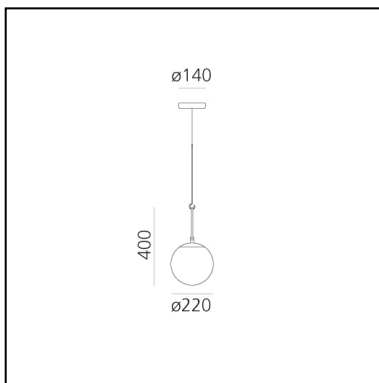

nh 22 Suspension

Neri&Hu

IP20    Regulable: 

LUMINARIA

- Potencia (W): **13,5W**
- Flujo Luminoso (lm): **1142lm**
- CCT: **0K**
- Efficiency: **75%**
- Efficacy: **87.83lm/W**
- CRI: **80**

ESPECIFICACIONES

CÓDIGO PRODUCTO: 1281010A

CARACTERÍSTICAS

- Código del artículo: **1281010A**
- Color: **Black/brass**
- Instalación: **Suspensión**
- Material: **Blown glass, brushed brass**
- Serie: **Design Collection**
- Entorno de uso: **Interior**
- diseño: **Neri&Hu**

DIMENSIONES

- Altura: **cm 40**
- Diámetro: **cm 22**
- Diámetro base: **cm 14**