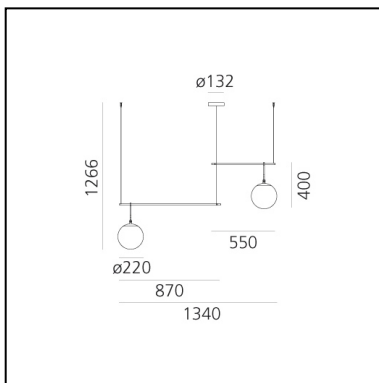

nh S3 2 Arms

Neri&Hu

IP20    Regulable: 

LUMINARIA

- Potencia (W): **27W**
- Flujo Luminoso (lm): **2284lm**
- CCT: **0K**
- Efficiency: **75%**
- Efficacy: **84.58lm/W**
- CRI: **80**

Notas

ESPECIFICACIONES

CÓDIGO PRODUCTO: 1282010A

CARACTERÍSTICAS

- Código del artículo: **1282010A**
- Color: **Black/brass**
- Instalación: **Suspensión**
- Material: **Blown glass, brushed brass**
- Serie: **Design Collection**
- Entorno de uso: **Interior**
- diseño: **Neri&Hu**

DIMENSIONES

- Longitud: **cm 134**
- Altura: **cm 126.6**
- Diámetro: **cm 22**
- Diámetro base: **cm 13.2**