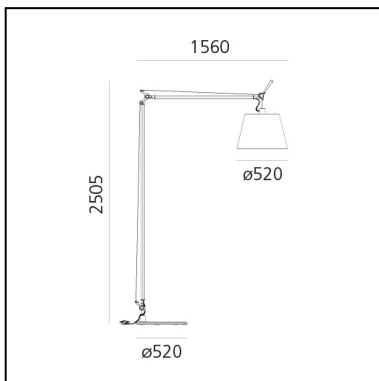

## LUMINARIA

- Potencia (W): **21WW**
- Tensión de alimentación: **220-240V**
- Flujo Luminoso (lm): **2077lm**
- CCT: **3000K**
- Efficiency: **85%**
- Efficacy: **98.90lm/W**
- CRI: **80**
- Dimmer Typology: **Slider Dimmer**

## CARACTERÍSTICAS

- Código del artículo: **0510010A**
- Color: **Aluminium**
- Instalación: **Pie**
- Material: **Fabric and PVC, alluminum, steel**
- Serie: **Design Collection**
- Entorno de uso: **Interior**
- Emisión: **Direct**
- diseño: **Michele De Lucchi, Giancarlo Fassina**

## DIMENSIONES

- Diámetro: **cm 52**
- Diámetro base: **cm 52**
- Prueba calorífica: **750°**