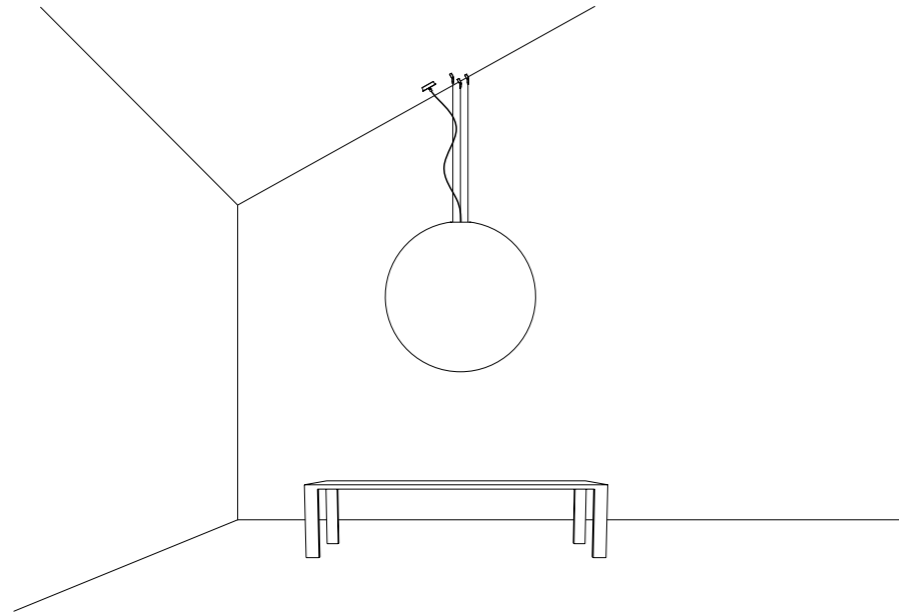

1A05100 - KIT FISSAGGIO PER SOFFITTO INCLINATO / SLOPED CEILING FIXING KIT