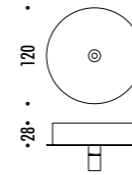

The sizes are expressed in millimeters.

DESIGN OMAR CARRAGLIA - 2006  
LAMPADA A SOSPENSIONE - METALLO  
SUSPENSION LAMP - METAL

MISS 1

CE IP 20

CEILING ROSE

161003	BIANCO OPACO / MATT WHITE - 3000K	100-240 V - 50/60 Hz - 5,6 W LED - 312 lm - CRI > 90
161003-27	BIANCO OPACO / MATT WHITE - 2700K	CAVO BIANCO - ROSONE BIANCO - NON DIMMERABILE
161004	NERO OPACO / MATT BLACK - 3000K	ACCESSORI OPZIONALI KIT SOSPENSIONE NON INCLUSI
161004-27	NERO OPACO / MATT BLACK - 2700K	WHITE CABLE - WHITE CEILING ROSE - NOT DIMMABLE OPTIONAL
161008	OTTONE SPAZZOLATO / BRUSHED BRASS - 3000K	ACCESSORIES SUSPENSION KIT NOT INCLUDED
161008-27	OTTONE SPAZZOLATO / BRUSHED BRASS - 2700K	100-240 V - 50/60 Hz - 5,6 W LED - 312 lm - CRI > 90
161026	NERO OPACO / MATT TOTAL BLACK - 3000K	CAVO NERO - ROSONE NERO - NON DIMMERABILE
161026-27	NERO OPACO / MATT TOTAL BLACK - 2700K	ACCESSORI OPZIONALI KIT SOSPENSIONE NON INCLUSI
		BLACK CABLE - BLACK CEILING ROSE - NOT DIMMABLE OPTIONAL
		ACCESSORIES SUSPENSION KIT NOT INCLUDED