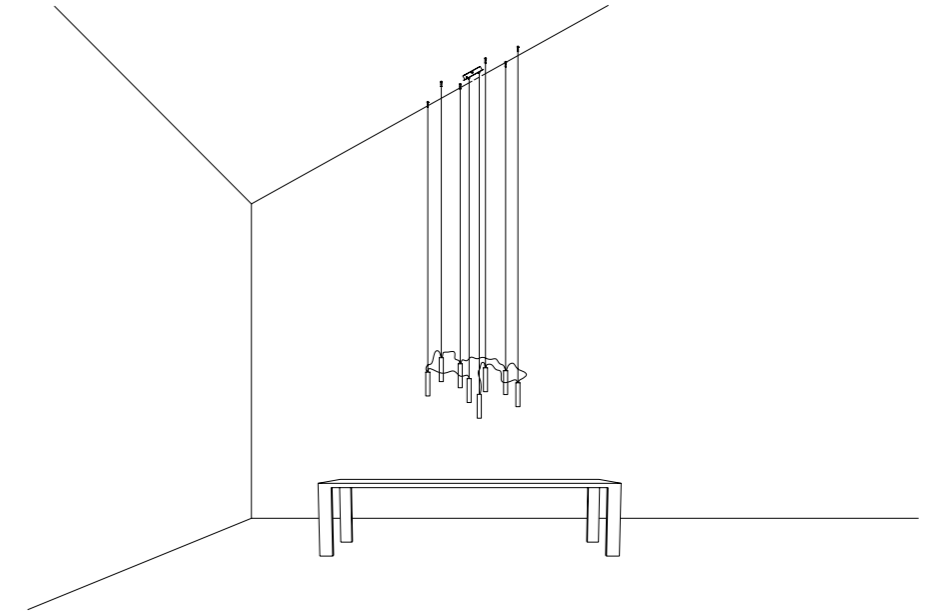

1A05300 - GANCIO PER SOFFITTO INCLINATO / SLOPED CEILING FIXING HOOK