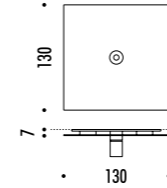

CEILING ROSE

161103	BIANCO OPACO / MATT WHITE - 3000K	MAX 350 mA DC - 4 W LED - 312 lm - CRI > 90 CAVO BIANCO - ROSONE BIANCO
161103-27	BIANCO OPACO / MATT WHITE - 2700K	INSTALLAZIONE SU CARTONGESSO CON ROSONE PIANO E FISSAGGIO MAGNETICO KIT INSTALLAZIONE OBBLIGATORIO INCLUSO
161104	NERO OPACO / MATT BLACK - 3000K	DIMENSIONI TAGLIO CARTONGESSO 85 x 97 mm SPAZIO MINIMO PER INCASSO 120 mm
161104-27	NERO OPACO / MATT BLACK - 2700K	DRIVER LED INCLUSO INPUT 100-240 V - 50/60 Hz - NON DIMMERABILE WHITE CABLE - WHITE CEILING ROSE
		INSTALLATION ON PLASTERBOARD WITH FLAT ROSE AND MAGNETIC FIXING COMPULSORY INSTALLATION KIT INCLUDED
		PLASTERBOARD CUT-OUT 85 x 97 mm - MINIMUM SPACE FOR MOUNTING 120 mm INCLUDES LED DRIVER INPUT 100-240 V - 50/60 Hz - NOT DIMMABLE
161108	OTTONE SPAZZOLATO / BRUSHED BRASS - 3000K	MAX 350 mA DC - 4 W LED - 312 lm - CRI > 90 CAVO NERO - ROSONE NERO
161108-27	OTTONE SPAZZOLATO / BRUSHED BRASS - 2700K	INSTALLAZIONE SU CARTONGESSO CON ROSONE PIANO E FISSAGGIO MAGNETICO KIT INSTALLAZIONE OBBLIGATORIO INCLUSO
		DIMENSIONI TAGLIO CARTONGESSO 85 x 97 mm SPAZIO MINIMO PER INCASSO 120 mm
		DRIVER LED INCLUSO INPUT 100-240 V - 50/60 Hz - NON DIMMERABILE BLACK CABLE - BLACK CEILING ROSE
		INSTALLATION ON PLASTERBOARD WITH FLAT ROSE AND MAGNETIC FIXING COMPULSORY INSTALLATION KIT INCLUDED
		PLASTERBOARD CUT-OUT 85 x 97 mm - MINIMUM SPACE FOR MOUNTING 120 mm INCLUDES LED DRIVER INPUT 100-240 V - 50/60 Hz - NOT DIMMABLE