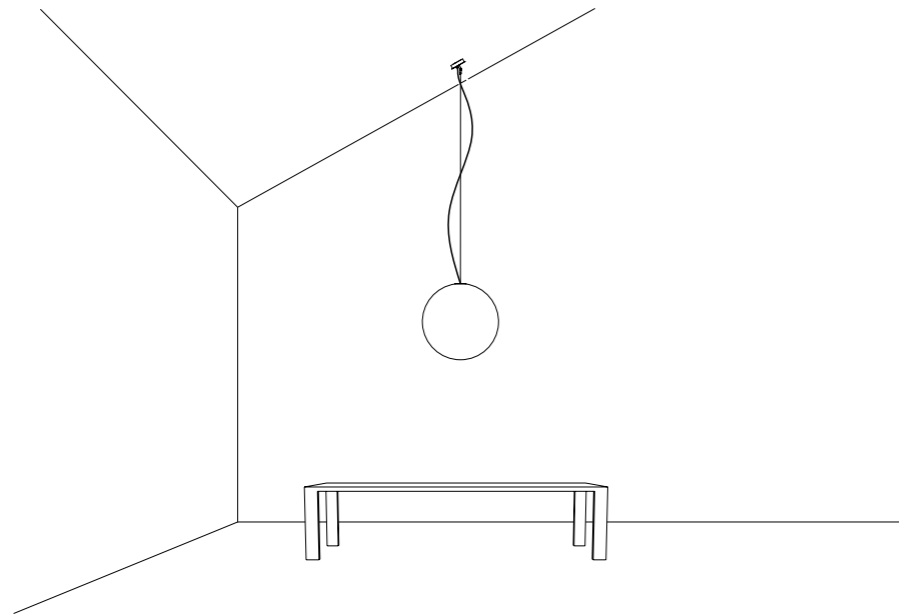

ACCESSORI OPZIONALI / OPTIONAL ACCESSORIES

1A05100	STANDARD	KIT FISSAGGIO PER SOFFITTO INCLINATO / SLOPED CEILING FIXING KIT  COMPATIBLE LAMPS: QuiQuoQua - MASAI - FOSBURY - MOON 120 - SPY - BLADE	
1A05200	STANDARD	KIT FISSAGGIO PER ROSONE INCLINATO / SLOPED ROSE FIXING KIT  COMPATIBLE LAMPS: MOON 60 - MOON 60 DE - MOON 80	
1A05300	STANDARD	GANCIO PER SOFFITTO INCLINATO / SLOPED CEILING FIXING HOOK  COMPATIBLE LAMPS: MERIDIANA - SIMBIOSI - SHANGHAI	
1A03600	STANDARD	KIT DECENTRATORE / DECENTRALIZATION KIT  COMPATIBLE LAMPS: LED IS MORE - MISS 1 - MOON 60 - MOON 60 DE - MOON 80 - MOON 120 CATHODE	
1A07703	BIANCO OPACO / MATT WHITE	KIT ROSONE + DECENTRATORE / KIT CEILING ROSE + DECENTRALIZER CAVO BIANCO 3 m INCLUSO / 3 m WHITE CABLE INCLUDED	
1A07704	NERO OPACO / MATT BLACK	KIT ROSONE + DECENTRATORE / KIT CEILING ROSE + DECENTRALIZER CAVO NERO 3 m INCLUSO / 3 m BLACK CABLE INCLUDED	
172703	BIANCO OPACO / MATT WHITE	BLOCCACAVO / CLAMP	
172704	NERO OPACO / MATT BLACK		

1A05100 - KIT FISSAGGIO PER SOFFITTO INCLINATO / SLOPED CEILING FIXING KIT

1A05300 - GANCIO PER SOFFITTO INCLINATO / SLOPED CEILING FIXING HOOK

1A05200 - KIT FISSAGGIO PER ROSONE INCLINATO / SLOPED ROSE FIXING KIT