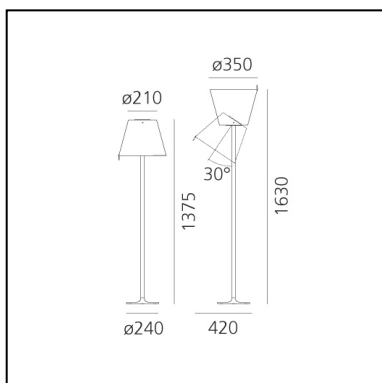

## LUMINARIA

- Potencia (W): **2x17W**
- Tensión de alimentación: **220V-240V**

## ESPECIFICACIONES

Base in painted zamac; painted aluminium stem; diffuser in silk satin fabric on a plastic frame.

**CÓDIGO PRODUCTO: 0123010A**

## DIMENSIONES

- Altura: **cm 137**
- Diámetro: **cm 35**
- Diámetro base: **cm 24**
- Extensión máxima en altura: **cm 163**
- Inclinación: **cm 30**
- Resistencia al impacto: **N/D**
- Prueba calorífica: **650°**