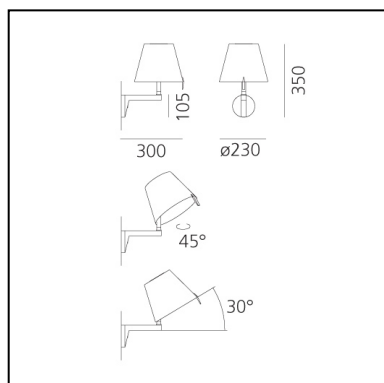

Melampo Wall - Grey with switch

Adrien Gardère

IP20     Regulable: 

LUMINARIA

- Potencia (W): **42W**
- Tensión de alimentación: **220V-240V**
- Flujo Luminoso (lm): **468lm**
- CCT: **2800K**
- Efficiency: **74%**
- Efficacy: **11.14lm/W**
- CRI: **100**

Notas

Adjustable diffuser into two different positions. With on-off switch on body Imp.

CÓDIGO PRODUCTO: 0721010A

CARACTERÍSTICAS

- Código del artículo: **0721010A**
- Color: **Grey**
- Instalación: **Pared**
- Material: **Technopolymer, silk satin fabric, aluminium**
- Serie: **Design Collection**
- Entorno de uso: **Interior**
- Área de uso: **Hospitality, Residential**
- Emisión: **Doble Emisi**
- diseño: **Adrien Gardère**

DIMENSIONES

- Ancho: **cm 30**
- Altura: **cm 35**
- Diámetro: **cm 23**
- Diámetro base: **cm 10.5**
- Inclinación: **cm 30**
- Rotación: **45°**
- Prueba calorífica: **650°**

LÁMPARAS NO INCLUIDAS

- Categoría: **HALO**
- Numero: **1**
- Potencia (W): **46W**
- Soporte: **E14**
- Clase: **A**