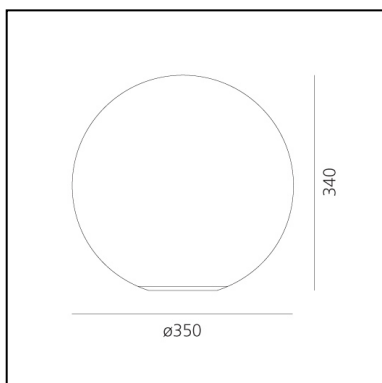

Dioscuri table 35

Michele De Lucchi

IP20    

LUMINARIA

- Potencia (W): **105W**
- Tensión de alimentación: **220V-240V**
- Flujo Luminoso (lm): **1694lm**
- CCT: **2800K**
- Efficiency: **89%**
- Efficacy: **16.13lm/W**
- CRI: **100**
- Dimmer Typology: **Microswitch Dimmer**

ESPECIFICACIONES

Materials: Polycarbonate base with steel ballast; acid-etched blown glass diffuser.

CÓDIGO PRODUCTO: 0147010A

CARACTERÍSTICAS

- Código del artículo: **0147010A**
- Color: **Blanco**
- Instalación: **Sobremesa**
- Material: **blown glass, polycarbonate, steel**
- Serie: **Design Collection**
- Entorno de uso: **Interior**
- Área de uso: **Residencial**
- Emisión: **Difusa**
- diseño: **Michele De Lucchi**

DIMENSIONES

- Altura: **cm 34**
- Diámetro: **cm 35**
- Prueba calorífica: **850°**

LÁMPARAS NO INCLUIDAS

- Categoría: **HALO**
- Numero: **1**
- Lbs: **Qt32**
- Potencia (W): **150W**
- Soporte: **E27**
- Color Rendering: **1a**
- Temperatura de Color (K): **2900K**
- Duración (h): **2000h**