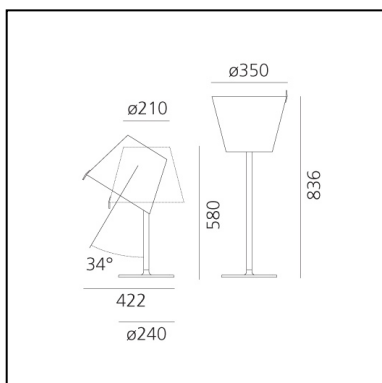

Melampo Table - Grey

Adrien Gardère

IP20      

LUMINARIA

- Potencia (W): **104W**
- Tensión de alimentación: **220V-240V**
- Flujo Luminoso (lm): **967lm**
- CCT: **2800K**
- Efficiency: **58%**
- Efficacy: **9.3lm/W**
- CRI: **100**

Notas

Adjustable diffuser into three different positions.

ESPECIFICACIONES

Base in painted zamac; painted aluminium stem; diffuser in silk satin fabric on a plastic frame.

CÓDIGO PRODUCTO: 0315010A

CARACTERÍSTICAS

- Código del artículo: **0315010A**
- Color: **Grey**
- Instalación: **Sobremesa**
- Material: **Aluminium, zamak, silk satin fabric and technopolymer**
- Serie: **Design Collection**
- Entorno de uso: **Interior**
- Área de uso: **Hospitality, Residential**
- Emisión: **Difusa Y Directa, doble Emisión**
- diseño: **Adrien Gardère**

DIMENSIONES

- Altura: **cm 58**
- Diámetro: **cm 35**
- Diámetro base: **cm 24**
- Extensión máxima en altura: **cm 83.6**
- Resistencia al impacto: **N/D**
- Prueba calorífica: **650°**

LÁMPARAS NO INCLUIDAS