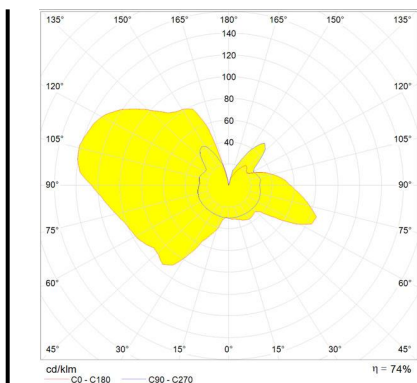

Melampo Night - Grey

Adrien Gardère

ESPECIFICACIONES

Base in painted zamac; painted aluminium stem; diffuser in silk satin fabric on a plastic frame.

IP20   **EAC**   

CÓDIGO PRODUCTO: 0710010A

Características

- Código del artículo: **0710010A**
- Color: **Grey**
- Instalación: **Sobremesa**
- Material: **Aluminium, zamak, silk satin fabric and technopolymer**
- Serie: **Design Collection**
- Entorno de uso: **Interior**
- Área de uso: **Hospitality, Residential**
- Emisión: **Difusa Y Directa, doble Emisión**
- diseño: **Adrien Gardère**

LUMINARIA

- Potencia (W): **42W**
- Tensión de alimentación: **220V-240V**
- Flujo Luminoso (lm): **468lm**
- CCT: **2800K**
- Efficiency: **74%**
- Efficacy: **11.14lm/W**
- CRI: **100**

Notas

Adjustable diffuser into two positions.

DIMENSIONES

- Altura: **cm 40**
- Diámetro: **cm 23**
- Diámetro base: **cm 17**
- Extensión máxima en altura: **cm 42.5**
- Inclinación: **cm 30**
- Resistencia al impacto: **N/D**
- Prueba calorífica: **650°**