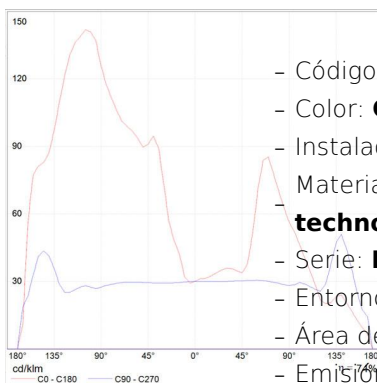

Melampo Night - Grey

Adrien Gardère

ESPECIFICACIONES

Base in painted zamac; painted aluminium stem; diffuser in silk satin fabric on a plastic frame.

IP20   **EAC**   

CÓDIGO PRODUCTO: 0710010A

Características

- Código del artículo: **0710010A**
- Color: **Grey**
- Instalación: **Sobremesa**
- Material: **Aluminium, zamak, silk satin fabric and technopolymer**
- Serie: **Design Collection**
- Entorno de uso: **Interior**
- Área de uso: **Hospitality, Residential**
- Emisión: **Difusa Y Directa, doble Emisión**
- diseño: **Adrien Gardère**

LUMINARIA

- Potencia (W): **42W**
- Tensión de alimentación: **220V-240V**
- Flujo Luminoso (lm): **468lm**
- CCT: **2800K**
- Efficiency: **74%**
- Efficacy: **11.14lm/W**
- CRI: **100**

Notas

Adjustable diffuser into two positions.

- Categoría: **LED RETROFIT**
- Numero: **1**
- Potencia (W): **6W**
- Flujo Luminoso (lm): **470lm**
- Soporte: **E14**