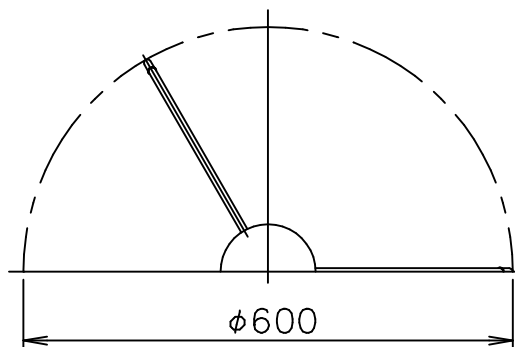

FLOS

121001

6	プラグ	樹脂	1	黒色 15A 125V	器具 タイプ	屋内専用	
5	コード	ビニール	1	黒色			
4	フットスイッチ	樹脂	1	黒色 2A 250V			
3	脚	SB	1	黒色塗装	適合	E26	
2	本体	ST	1	黒色塗装	ランプ	リフレクター球 300W×1	
1	ソケット	樹脂	1	E26 4A 250V	色種		
品番	品名	材質	数量	摘要		名称	
第三角法	作図	仲西	単位	mm	尺度		質量
						4.1 kg	LUMINATOR