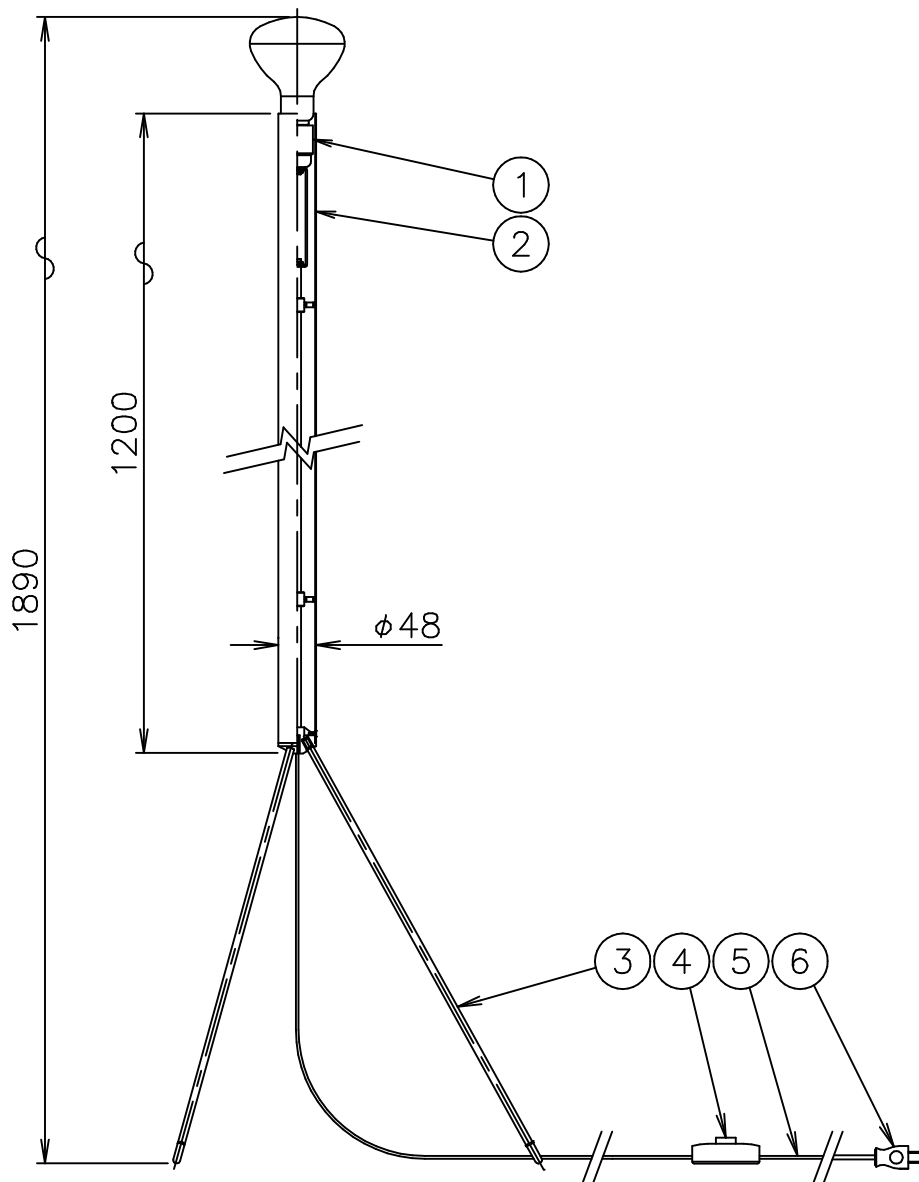

FLOS

121001

6	プラグ	樹脂	1	黒色 15A 125V	器具 タイプ	屋内専用	
5	コード	ビニール	1	黒色			
4	フットスイッチ	樹脂	1	黒色 2A 250V			
3	脚	SB	1	黒色塗装	適合	E26	
2	本体	ST	1	黒色塗装	ランプ	リフレクター球 300W×1	
1	ソケット	樹脂	1	E26 4A 250V	色種		
品番	品名	材質	数量	摘要		名称	
第三角法	作図	仲西	単位	mm	尺度		質量
						4.1 kg	LUMINATOR