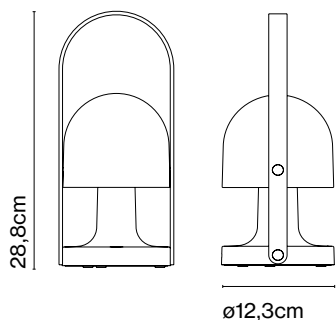

FollowMe

Inma Bermúdez

marset

FollowMe

FollowMe

LED 4,7W Luz cálida
Luminaria 135lm
Fuente de luz 240lm
(incluido)

Batería:

5 horas a máxima intensidad
10 horas a 50% de intensidad
20 horas a 25% de intensidad

Tiempo de carga de la batería: 10h.

Difusor basculante opal y cuerpo de policarbonato blanco mate, que aloja en su interior una batería con 5 horas de autonomía a pleno rendimiento. Asa de contrachapado en roble natural. Detalles constructivos e interruptor en latón.