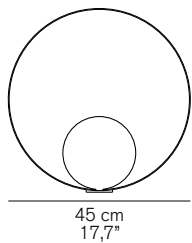

DIMENSIONI/DIMENSIONS

MATERIALI/MATERIALS

metallo
metal

COLORE/COLORS

oro satinato smaltato/satin gold glaze
nero opaco/matt black

bronzo satinato/satin bronze
nero opaco/matt black

SORGENTI/BULBS

1 x 14 W - LED
2700°K - 1700 lm - CRI>90

fornita con led
equipped with led

MARCHI/MARKS

INFORMAZIONI AGGIUNTIVE/ FURTHER INFORMATION

classe II
class II

dimmer nero
black dimmer

cavo nero
black cable

classe energetica: A⁺, A⁺, A
energy class: A⁺, A⁺, A

IMBALLO/PACKAGING

dim./dim. 54x54x25 cm / 21,3"x21,3"x9,8"
volume/volume 0,0729 m³ / 2,57 ft³
peso/weight 5,6 kg / 12,34 lb