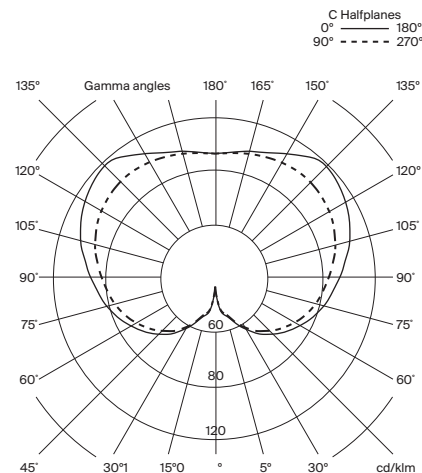

Cestita Alubat es el nuevo miembro de la familia Cesta. Sólida aún siendo liviana, está preparada para todo tipo de excursiones en el interior y el exterior. Su estructura de aluminio, con globo plástico cerrado para mejor estanqueidad y con batería recargable; siempre elegante en su sobriedad negra y blanca. Las tres intensidades de luz: plena, media o baja, la convierten en amiga estupenda para todo tipo de contextos.

La familia Cesta está constituida por las lámparas de sobremesa Cesta, Cestita, Cestita Batería, Cestita Alubat, Cesta Metálica, Cestita Metálica, el aplique de pared Wally y las lámparas de suspensión Globo Cesta y Globo Cestita, iconos de la calidez y el bienestar mediterráneos. Estas obras maestras de Miguel Milá forman parte de nuestra colección de Clásicos del Diseño, un conjunto de objetos creados durante distintas épocas de la modernidad.

Descripción general:

Estructura de aluminio negro.

Pantalla de polietileno blanco opal.

Interruptor integrado en la luminaria con 3 niveles de intensidad.

Batería de litio. Autonomía: 5h a intensidad máxima / 12h a intensidad media / 24h a intensidad mínima

Incluye cargador.

Tiempo de carga: 6,5h

Peso aproximado (sin embalaje):

1,4 kg / 3 lb

Información técnica:

Incluye fuente de luz (regulable).

Módulo LED

Potencia sistema: 2,5 W

Tensión de funcionamiento: 2,9 VDC

Tª Color: 2.700 K

IRC: 90

Vida útil: 40.000 h

Flujo luminaria: 313 lm

LED regulable integrado

3 intensidades de salida de luz.

Clase de eficiencia energética (C.E.E): A++...A.

Apta para uso exterior e interior.

Utilice siempre esta fuente de luz.

Tensión de entrada: 100 ~ 240 Vac.

(50 Hz / 60 Hz). Según destino.