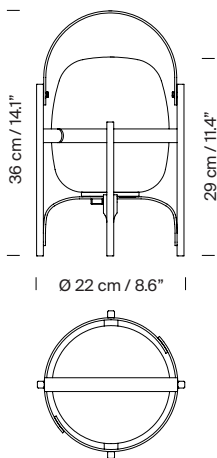

Normativas:

CE
UNE-EN 60598
UNE-EN 55015
UNE-EN 60529

Mantenimiento:

Limpiar con un paño suave. No utilizar productos amoniacales, disolventes o abrasivos.

Otros:

La lámpara se entrega en un solo embalaje.
Junto al producto se entregan las instrucciones de montaje.

Modelo: