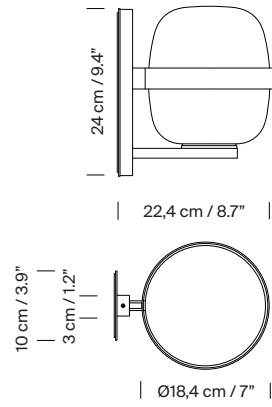

Mantenimiento:

Limpiar con un paño suave. No utilizar productos amoniacales, disolventes o abrasivos.

Otros:

La lámpara se entrega en un solo embalaje.
Junto al producto se entregan las instrucciones de montaje.

Modelo: