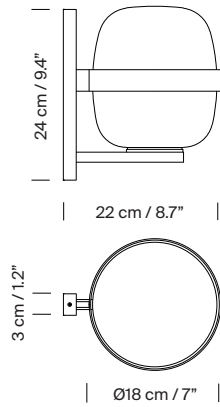

Mantenimiento:

Limpiar con un paño suave. No utilizar productos amoniacales, disolventes o abrasivos.

Otros:

La lámpara se entrega en un solo embalaje.
Junto al producto se entregan las instrucciones de montaje.

Modelo: