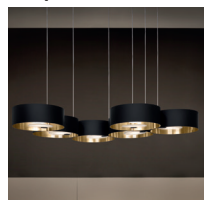

Struttura in metallo,
diffusore in vetro
decorato.

Metal frame, decorated
glass diffuser.

Metallstruktur, Diffusor
aus dekoriertem Glas.

Structure en métal,
diffuseur en verre coloré.

**МЕТАЛЛИЧЕСКИЙ
КАРКАС, РАССЕЙВАТЕЛЬ
ИЗ ДЕКОРИРОВАННОГО
СТЕКЛА.**

Finishings

G12 Oro spazzolato
Brushed gold

G18+V90
Ottone spazzolato + Nero opaco
Brushed brass + Matt black

Family

Chandelier

Suspension

Applique

Floor lamp

Table lamp

Standard cables for all suspensions

SOUND S1 

Ø 30 cm / 11.81"
H 60 cm / 23.62"
 (with ROD B)*

 1xG9x40 W max (not included)

UP LED x 3 W CRI>90
 3000 K - 425 Nominal lm
DOWN LED x 3 W CRI>90
 3000 K - 425 Nominal lm
Dimmable: PUSH + 1-10V