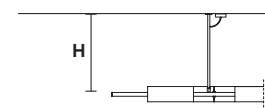

ACCESSORIES

ROD-SOUND S1*

A 11 cm / 4.33"
B 31 cm / 12.20"
C 51 cm / 20.08"

ROD-SOUND S6*

A 30 cm / 11.81"
B 50 cm / 19.68"
C 70 cm / 27.55"

ROD-SOUND BIL5*- BIL3*

A 30 cm / 11.81"
B 50 cm / 19.68"
C 70 cm / 27.55"

*: It is possible to choose a specific height for fixed rod of items Sound S1, Sound S6, Sound BIL5, Sound BIL3. When not specified in the order confirmation, the standard height for the rod is "B".

È possibile scegliere un'altezza specifica per le aste rigide degli articoli Sound S1, Sound S6, Sound BIL5, Sound BIL3. Se non specificato in fase d'ordine, l'altezza dell'asta rigida standard è "B".