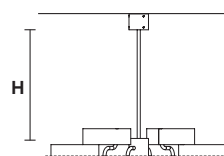

SOUND BIL3 

L 134 cm / 52.75"
SP 64 cm / 25.19"
H 58 cm / 22.83" (with ROD B)*

 3xG9x40 W max (not included)

UP LED x 8,4 W CRI>90
 3000 K - 1185 Nominal lm
DOWN LED x 8,4 W CRI>90
 3000 K - 1185 Nominal lm
Dimmable: PUSH + 1-10V

SOUND BIL5 

L 191 cm / 75.19"
SP 64 cm / 25.19"
H 58 cm / 22.83" (with ROD B)*

 5xG9x40 W max (not included)

UP LED x 14,4 W CRI>90
 3000 K - 2050 Nominal lm
DOWN LED x 14,4 W CRI>90
 3000 K - 2050 Nominal lm
Dimmable: DALI + 1-10V + PUSH

ACCESSORIES

ROD-SOUND S1*

A 11 cm / 4.33"
B 31 cm / 12.20"
C 51 cm / 20.08"

ROD-SOUND S6*

A 30 cm / 11.81"
B 50 cm / 19.68"
C 70 cm / 27.55"

ROD-SOUND BIL5*- BIL3*

A 30 cm / 11.81"
B 50 cm / 19.68"
C 70 cm / 27.55"

*: It is possible to choose a specific height for fixed rod of items Sound S1, Sound S6, Sound BIL5, Sound BIL3. When not specified in the order confirmation, the standard height for the rod is "B".

È possibile scegliere un'altezza specifica per le aste rigide degli articoli Sound S1, Sound S6, Sound BIL5, Sound BIL3. Se non specificato in fase d'ordine, l'altezza dell'asta rigida standard è "B".