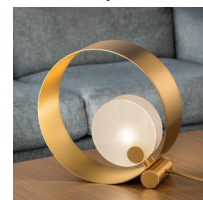

Struttura in metallo,
diffusore in vetro
decorato.

Metal frame, decorated
glass diffuser.

Metallstruktur, Diffusor
aus dekoriertem Glas.

Structure en métal,
diffuseur en verre coloré.

**МЕТАЛЛИЧЕСКИЙ
КАРКАС, РАССЕЙВАТЕЛЬ
ИЗ ДЕКОРИРОВАННОГО
СТЕКЛА.**

Finishings

G12 Oro spazzolato
Brushed gold

G18+V90
Ottone spazzolato + Nero opaco
Brushed brass + Matt black

Family

Chandelier

Suspension

Applique

Floor lamp

Table lamp

Standard cables for all suspensions

SOUND S1 

Ø 30 cm / 11.81"
H 60 cm / 23.62"
 (with ROD B)*

 1xG9x40 W max (not included)

UP LED x 3 W CRI>90
 3000 K - 425 Nominal lm
DOWN LED x 3 W CRI>90
 3000 K - 425 Nominal lm
Dimmable: PUSH + 1-10V