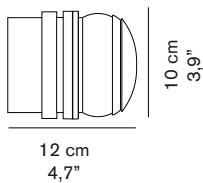

DIMENSIONI/DIMENSIONS