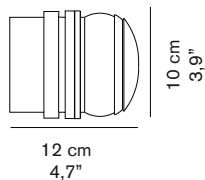

DIMENSIONI/DIMENSIONS

MATERIALI/MATERIALS

alluminio/vetro
aluminium/glass

COLORE/COLORS

bianco lucido/lacquered white RAL9003
trasparente sabbiato/sand blasted transparent

nero lucido/lacquered black RAL9005
trasparente sabbiato/sand blasted transparent

MARCHI/MARKS

INFORMAZIONI AGGIUNTIVE/ FURTHER INFORMATION

classe I
class I

IP44

classe energetica: A+, A, B, C, D
energy class: A+, A, B, C, D

IMBALLO/PACKAGING

4

dim./dim. 33x33x24 cm / 12,9"x12,9"x9,4"
volume/volume 0,026 m³ / 0,92 ft³
peso/weight 4,5 kg / 9,92 lb

MARCHI/MARKS

CE / CB

INFORMAZIONI AGGIUNTIVE/ FURTHER INFORMATION

classe I
class I

IP44

classe energetica: A⁺⁺, A⁺, A
energy class: A⁺⁺, A⁺, A

IMBALLO/PACKAGING

dim./dim. 34x22x24 cm / 13,3"x8,6"x9,4"
volume/volume 0,0179 m³ / 0,63 ft³
peso/weight 3 kg / 6,61 lb