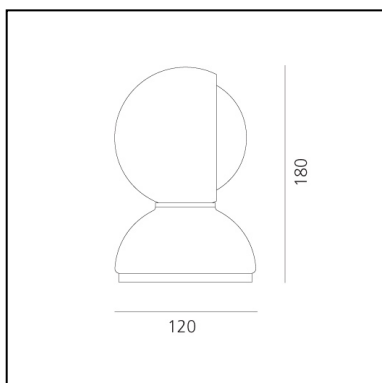

## LUMINARIA

- Potencia (W): **5W**
- Tensión de alimentación: **220V-240V**
- Flujo Luminoso (lm): **170lm**

## DIMENSIONES

- Altura: **cm 18**
- Diámetro: **cm 12**
- Diámetro base: **cm 12**
- Resistencia al impacto: **N/D**
- Prueba calorífica: **850°**