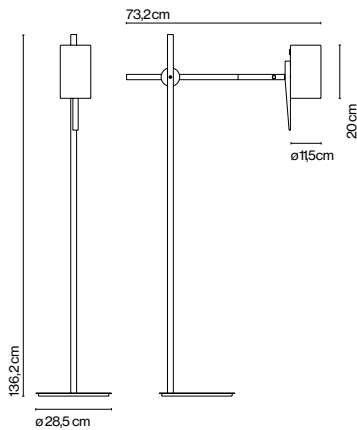

## Mathias Hahn

marset

**Scantling P73**

**Scantling P40**

**Scantling P73 / P40**

- 🔊 E27 LED Reflector 8W
- 🔊 E27 PAR20 50W

Cable eléctrico textil en negro

Tija y base de hierro lacado. Brazo de roble macizo sostiene un difusor de aluminio. El interruptor está incorporado en la pantalla.

**Estructura**

- 🟡 Blanco-roble
- ⬛ Negro-roble

**Pantalla**

- Blanco (Ral 9010)
- Negro (Ral 9005)

- [Descargar](#) Instrucciones de montaje
- [Descargar](#) 2D
- [Descargar](#) 3D
- [Descargar](#) Etiqueta energética