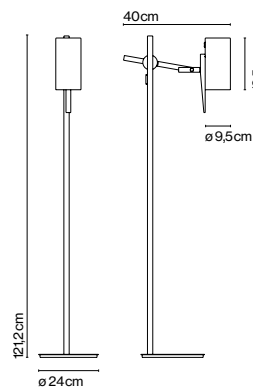

## Mathias Hahn

marset

**Scantling P73**

**Scantling P40**

**Scantling P73 / P40**

- 🔊 E27 LED Reflector 8W
- 🔊 E27 PAR20 50W

Cable eléctrico textil en negro

Tija y base de hierro lacado. Brazo de roble macizo sostiene un difusor de aluminio. El interruptor está incorporado en la pantalla.

**Estructura**

- 🟡 Blanco-roble
- ⬛ Negro-roble

**Pantalla**

- Blanco (Ral 9010)
- Negro (Ral 9005)

- [Descargar](#) Instrucciones de montaje
- [Descargar](#) 2D
- [Descargar](#) 3D
- [Descargar](#) Etiqueta energética