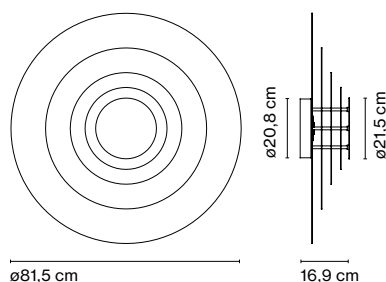

Concentric S

Major

Concentric L / M / S
 LED SMD 11,5W 700mA
 2700K CRI90
 Fuente de luz 1019lm (incluido)

Placas concéntricas y superpuestas de metal lacado en blanco. El interior de estas placas está recubierto de vinilos de distintos colores.