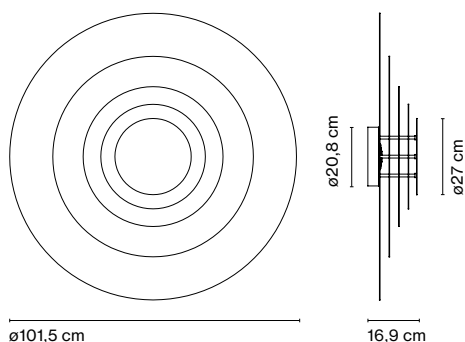

Concentric L