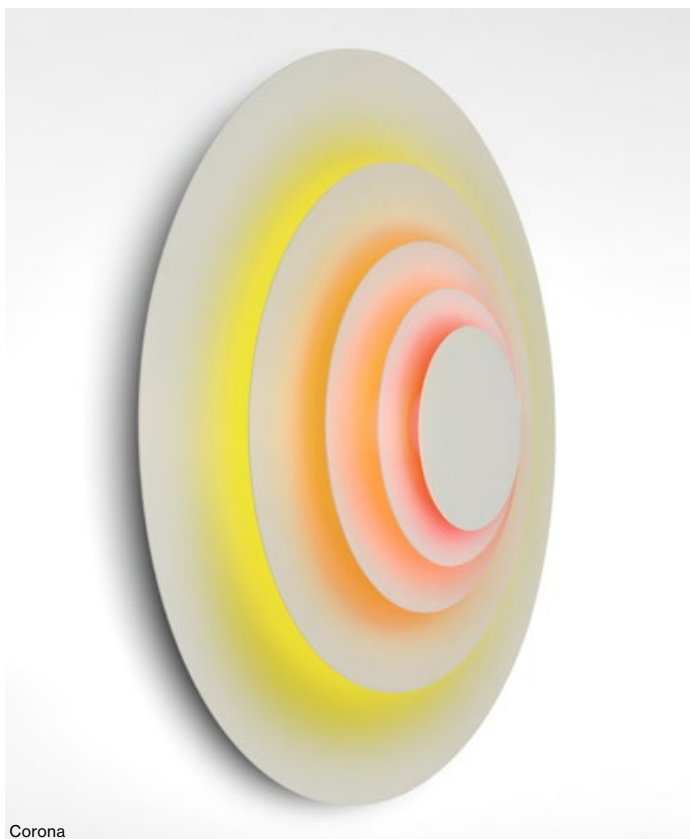

Concentric

Rob Zinn

marset

Corona

Major

Corona

Concentric L

Concentric M

Concentric S

Major

Concentric L / M / S
 LED SMD 11,5W 700mA
 2700K CRI90
 Fuente de luz 1019lm (incluido)

Placas concéntricas y superpuestas de metal lacado en blanco. El interior de estas placas está recubierto de vinilos de distintos colores.

- Corona
 - Naranja claro
 - Dorado
 - Amarillo
 - Amarillo neón
- Major
 - Marrón nuez
 - Dorado
 - Rosa claro
 - Rojo anaranjado

dimmable*

*Regulación con dispositivo de corte al inicio o al final de fase (Triac)

- [Descargar](#) Instrucciones de montaje
- [Descargar](#) 2D
- [Descargar](#) 3D
- [Descargar](#) Etiqueta energética

info@marset.com
 www.marset.com

Concentric es una luminaria impactante, lo mismo apagada que encendida, aunque es en la oscuridad, con la luz prendida, cuando se muestra más impresionante y dinámica.