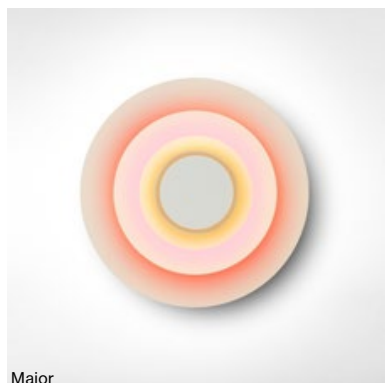

Concentric

Rob Zinn

marset

Corona

Major

Corona

Concentric L

Concentric M

Concentric S

Major

Concentric L / M / S
 LED SMD 11,5W 700mA
 2700K CRI90
 Fuente de luz 1019lm (incluido)

Placas concéntricas y superpuestas de metal lacado en blanco. El interior de estas placas está recubierto de vinilos de distintos colores.

- Corona
 - Naranja claro
 - Dorado
 - Amarillo
 - Amarillo neón
- Major
 - Marrón nuez
 - Dorado
 - Rosa claro
 - Rojo anaranjado

dimmable*

*Regulación con dispositivo de corte al inicio o al final de fase (Triac)

- [Descargar](#) Instrucciones de montaje
- [Descargar](#) 2D
- [Descargar](#) 3D
- [Descargar](#) Etiqueta energética

info@marset.com
 www.marset.com

Concentric es una luminaria impactante, lo mismo apagada que encendida, aunque es en la oscuridad, con la luz prendida, cuando se muestra más impresionante y dinámica.