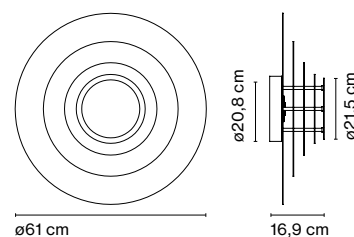

Concentric S

Major

Concentric L / M / S
 LED SMD 11,5W 700mA
 2700K CRI90
 Fuente de luz 1019lm (incluido)

Placas concéntricas y superpuestas de metal lacado en blanco. El interior de estas placas está recubierto de vinilos de distintos colores.