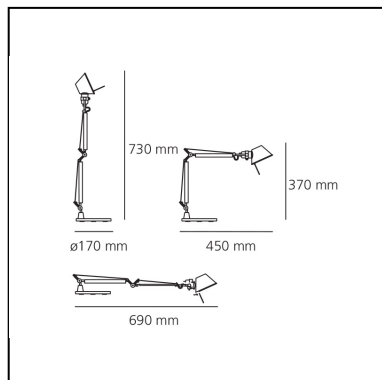

Tolomeo Micro Table - Anodized red - Body Lamp + Base

Michele De Lucchi
Giancarlo Fassina

IP20   **EAC** 

LUMINARIA

- Potencia (W): **5W**
- Tensión de alimentación: **220V-240V**
- Flujo Luminoso (lm): **267lm**
- Efficiency: **57%**
- Efficacy: **53.33lm/W**
- CRI: **80**

Notas

Interchangeable support: table base, clamp, desk fixed support and twin support that allows two independent lamp units to be fitted. Possibility to mount LED source on E14 Socket

ESPECIFICACIONES

Base y estructura con brazos móviles de aluminio pulido; difusor en aluminio anodizado opaco o brillante; articulaciones y soportes de aluminio brillante. Sistema de equilibrado a muelles. El código se refiere sólo al cuerpo de la lámpara.

CARACTERÍSTICAS

- Código de Producto: **A011810**
- Color: **Rojo anodizado**
- Instalación: **Sobremesa**
- Material: **Aluminium, steel**
- Serie: **Design Collection**
- diseño: **Michele De Lucchi, Giancarlo Fassina**

DIMENSIONES

- Longitud: **450 mm**
- Altura: **370 mm**
- Diámetro base: **170 mm**
- Extensión máxima en altura: **730 mm**
- Extension máxima a lo ancho: **690 mm**

FUENTES DE LUZ NON INCLUIDAS

- Categoría: **LED RETROFIT**
- Numero: **1**
- Potencia (W): **4W**
- Soporte: **E14**