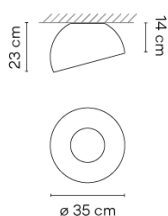

4876

Diseñado por Ramos & Bassols

Duo es una luminaria para techo con instalación de superficie donde se combina el aspecto natural y cálido de la madera de roble en su interior, con la finura técnica del envoltorio metálico de aluminio en su exterior.

Ficha de modelo

Acabado	18 Grafito ADAPTA RF 9913 WX
	93 Blanco RAL 9016
	58 Crema RAL 7044

Temperatura de color LED 2700 K / 3500 K / 4000 K / Tuna ble White

Regulación DALI-2 / Pulsador; 1-10V / Casambi

Tipo de instalación Surface Canopy

Materiales Pantalla: Madera

Fuente de luz 1 x LED PLATE 12W 350mA

LED CRI>90 1100 lm 91.66
2700 K / 3500 K / 4000 K / Tuna ble White

Driver Corriente Constante 350
110-240 V V 50-60 Hz HZ

Dimmable **LED**
IP20 **Bi-volt** **50-60Hz**

Aplicación Lámparas de techo

Embalaje 1 Bulto
0.436 m x 0.436 m x 0.348 m
Peso bruto 6
Peso neto 4
Vol. 0.0661

Efecto lumínico

Iluminación general

Luminaria de iluminación general que distribuye la luz en todas direcciones por igual.

Datos fotométricos

Otras aplicaciones

Todos nuestros productos incorporan una garantía de cinco años. Consulta nuestros términos legales en www.vibia.com/garantía

Vibia Lighting, S.L.U.

Office / Oficina
Progrés 4-6. 08850 Gavà. Barcelona, Spain.

International T +34 934 796 971
Spain / Portugal T +34 934 796 970

customer.service@vibia.com
vibia.com