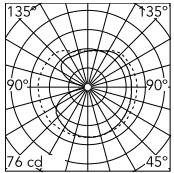

### Physical

Colour	Brass
Length (mm)	281
Net weight (kg)	2.75
Package height (mm)	0
Package width (mm)	0
Package length (mm)	0
Package volume (m3)	0.08
IP internal	20

### Technical Drawings

[2D](#)  ZIP

[3D](#)  ZIP

[Bim](#)  ZIP

IK	IP
05	20

## Schematic light drawing