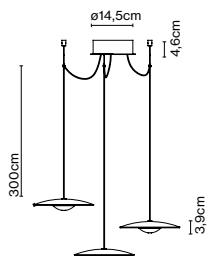

### Materiales

Difusor: Madera prensada o aluminio cepillado  
Disipador: Aluminio

Dimmable: Sí

Dimmer integrado: No

Regulación: Corte de fase (Triac)

Tipología de producto: Suspensión

Fuente de luz: LED SMD 350mA 4,1W(x3) 2700K CRI90 463lm(x3)

Luminaria: 220 - 240 VAC TRIAC 15,13W 161lm(x3)

Peso: Neto 1,5 kg - Bruto 2 kg

Embalaje: 42 x 42 x 7 cm - 2 kg Vol - 0,01 m<sup>3</sup>

LED incluido

Dimmable

CE

ERC

UK

□

Longitud de cable: 3 m

Instalación: Conexión directa

Color del cable: Negro

Color del florón: Negro - Cables de entrada: 3