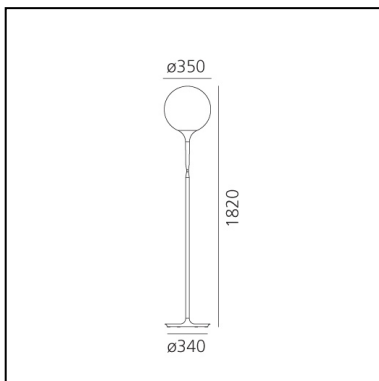

Castore floor 35

Michele De Lucchi
Huub Ubbens

IP20      Regulable: 

LUMINARIA

- Potencia (W): **21W**
- Tensión de alimentación: **220V-240V**
- Flujo Luminoso (lm): **2077lm**
- Efficiency: **85%**
- Efficacy: **98.91lm/W**
- CRI: **80**
- Dimmer Typology: **Touch Dimmer**

Notas

Con dimmer

ESPECIFICACIONES

El diseño del difusor esférico resalta por un cuerpo luminoso, suave y elegante, haciendo una transición suave de la luz intensa del difusor a la zona de sombra de la estructura de la lámpara. Base de zamak; cuerpo en resina termoplástica; Difusor de vidrio soplado.

CARACTERÍSTICAS

- Código de Producto: **1055010A**
- Color: **Blanco**
- Instalación: **Pie**
- Material: **Blown glass, polycarbonate, zamak**
- Serie: **Design Collection**
- Entorno de uso: **Interior**
- Área de uso: **Hospitality, Retail, Residential**
- Emisión: **Difusa**
- diseño: **Michele De Lucchi, Huub Ubbens**

DIMENSIONES

- Altura: **1820 mm**
- Diámetro: **350 mm**
- Diámetro base: **340 mm**
- Prueba calorífica: **750°**

FUENTES DE LUZ NON INCLUIDAS

- Categoría: **LED RETROFIT**
- Numero: **1**
- Soporte: **E27**