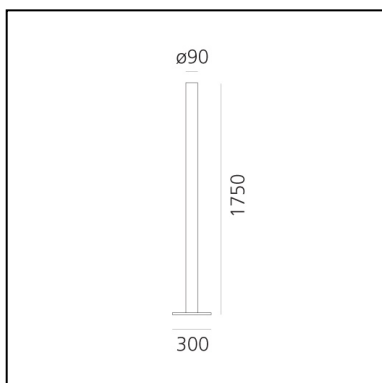

Ilio - White - 3000K - App Compatible

Ernesto Gismondi

IP20     Regulable: 

LUMINARIA

- Potencia (W): **45W**
- Tensión de alimentación: **220-240V**
- Flujo Luminoso (lm): **3564lm**
- CCT: **3000K**
- Efficiency: **88%**
- Efficacy: **79.2lm/W**
- CRI: **90**
- Dimmer Typology: **Microswitch Dimmer**

ESPECIFICACIONES

Ilio es una lámpara de pie totalmente minimalista, en la que la síntesis geométrica expresa una inteligencia productiva y funcional.

Ahora, con la evolución de la tecnología LED, cambian las variables que dieron lugar a la definición de las proporciones de Ilio.

DIMENSIONES

- Altura: **1750 mm**
- Diámetro: **90 mm**
- Longitud base: **300 mm**
- Ancho base: **300 mm**
- Resistencia al impacto: **N.D.**
- Prueba calorífica: **750°**

FUENTES DE LUZ INCLUIDAS

- Categoría: **Led**
- Numero: **1**
- Potencia (W): **37W**
- Flujo Luminoso (lm): **3899lm**
- Temperatura de Color (K): **3000K**
- CRI: **90**
- Color Tolerance: **MacAdam 2SDCM**
- Efficacy: **107lm/W**
- Service Life: **50000-L70**