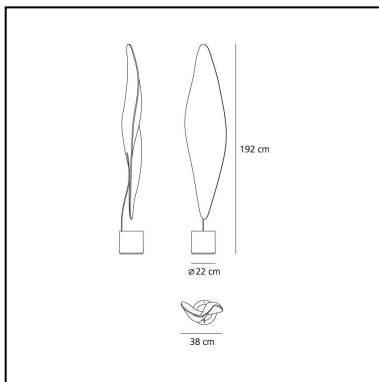

## LUMINARIA

- Potencia (W): **11,5W**
- Tensión de alimentación: **220V-240V**
- Flujo Luminoso (lm): **580lm**
- Efficiency: **73%**
- Efficacy: **52.77lm/W**
- CRI: **97**

## ESPECIFICACIONES

Estructura en metal cromado; cuerpo de la lámpara-difusor en metacrilato transparente texturizado, cuerpo luminoso en metal pintado.

## CARACTERÍSTICAS

- Código de Producto: **1504010A**
- Color: **Transparente**
- Instalación: **Pie**
- Material: **Methacrylate, steel**
- Serie: **Design Collection**
- Entorno de uso: **Interior**
- Área de uso: **Residencial**
- Emisión: **Difusa**
- diseño: **Ross Lovegrove**

## DIMENSIONES

- Ancho: **380 mm**
- Altura: **1920 mm**
- Diámetro base: **220 mm**