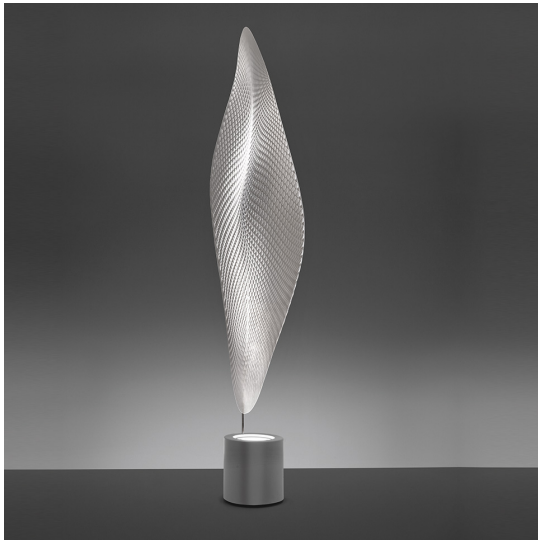

# Cosmic Leaf Floor

Ross Lovegrove

IP20    

## ESPECIFICACIONES

Estructura en metal cromado; cuerpo de la lámpara-difusor en metacrilato transparente texturizado, cuerpo luminoso en metal pintado.

## CARACTERÍSTICAS

- Código de Producto: **1504010A**
- Color: **Transparente**
- Instalación: **Pie**
- Material: **Methacrylate, steel**
- Serie: **Design Collection**
- Entorno de uso: **Interior**
- Área de uso: **Residencial**
- Emisión: **Difusa**
- diseño: **Ross Lovegrove**

## DIMENSIONES

- Ancho: **380 mm**
- Altura: **1920 mm**
- Diámetro base: **220 mm**