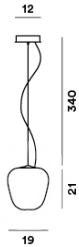

MATERIALES

cristal soplado satinado y grabado y metal pintado

COLORES

Blanco

Rituals 3, sospensione

detalles técnicos

FOSCARINI

Lámparas colgante de luz difusa. Colección de tres formas de difusor en vidrio soplado a boca con procedimiento de soplado del vidrio sin girar en el molde ("parado"), el efecto a rayas se obtiene con un molde con decoraciones en negativo que se repiten en la superficie del vidrio, a continuación el vidrio se esmerila manualmente "con cinta" y se somete a un procedimiento de inmersión en ácido para marcar el efecto yesoso. Cable de suspensión en acero inoxidable y cable eléctrico transparente, florón de techo con estribo de metal cincado y cobertura en ABS coloreado en el compuesto de moldeo blanco mate. Disponible kit para la descentralización del florón- florón múltiple, (hasta 9 suspensiones).

Rituals 3

ESQUEMA & EMISIÓN DE LA LUZ

MATERIAL

crystal soplado satinado y grabado y metal pintado

COLORES

ACCESORIOS

Florón múltiple redondo
Florón múltiple linear 90 cm
Florón múltiple linear 135 cm
Kit B
Kit F
Kit M