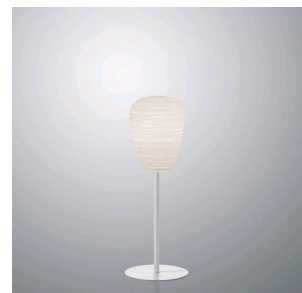

Rituals 1 Mix&Match