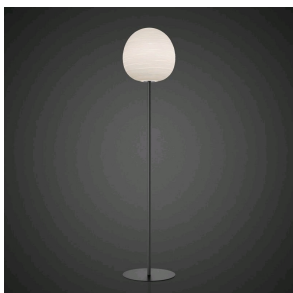

Rituals XL Mix&Match