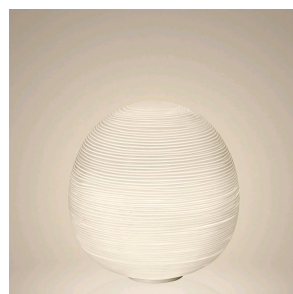

Rituals 3, sospensione

colección

FOSCARINI

Rituals XL