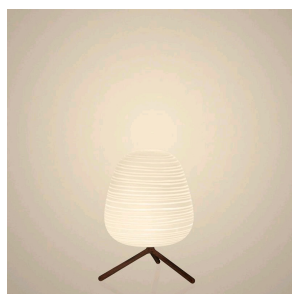

Rituals 3, sospensione

colección

FOSCARINI

Rituals 3