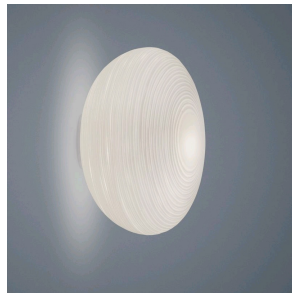

Rituals 2 Parete