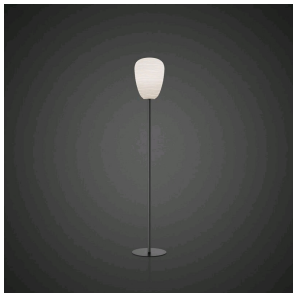

Rituals 3, sospensione

colección

FOSCARINI

Rituals 1 Mix&Match