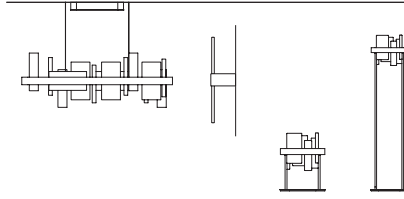

Honicè

SUSPENSION
APPLIQUE
TABLE LAMP
FLOOR LAMP

Struttura in metallo con diffusore in onice naturale. Illuminazione a LED.

Metal frame with natural onyx diffuser. LED lighting.

Gestell aus Metall mit Diffusor aus natürlichem Onyx. LED-Beleuchtung.