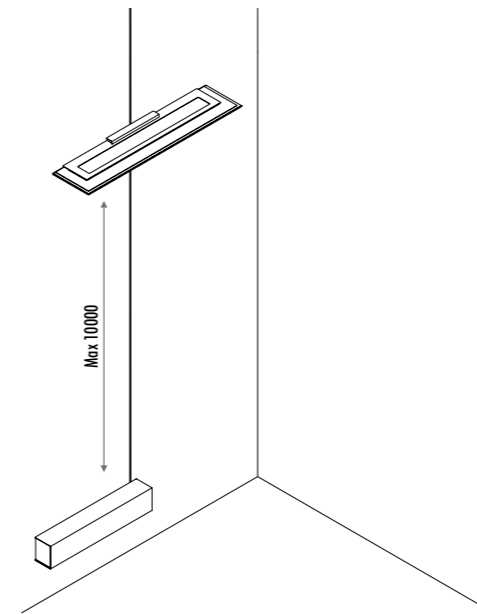

DESIGN MICHELE GROPPI - 2022
 LAMPADA DA PARETE - METALLO - SPECCHIO
 WALL LAMP - METAL - MIRROR

REFLEX

CE  IP20

1A0850400.27.40	STANDARD - 2700K - ENDLESS	48 V DC - 23 W LED 2700K - 2158 lm - CRI > 90 / 3000K - 2320 lm - CRI > 90 PIANO A SPECCHIO (DOWN) CON RETRO NERO (UP) KIT DI ALIMENTAZIONE OBBLIGATORIO ENDLESS NON INCLUSO MIRROR TOP (DOWN) WITH BLACK BACK SIDE (UP) COMPULSORY ENDLESS POWER SUPPLY KIT NOT INCLUDED
1A0850400.30.40	STANDARD - 3000K - ENDLESS	

KIT DI ALIMENTAZIONE CON SPINA / POWER SUPPLY KIT WITH PLUG

KIT ROSONE DA PARETE E SOFFITTO / WALL AND CEILING ROSE KIT

KIT DI ALIMENTAZIONE REMOTO / REMOTE POWER SUPPLY KIT

CE IP20

1A3470300.00.00	BIANCO OPACO / MATT WHITE - 5 m	ENDLESS - MAX 150 W - MAX 48 V DC - MAX 4 A	
1A3470400.00.00	NERO OPACO / MATT BLACK - 5 m		
1A0050300.00.00	BIANCO OPACO / MATT WHITE - 10 m		
1A0050400.00.00	NERO OPACO / MATT BLACK - 10 m		