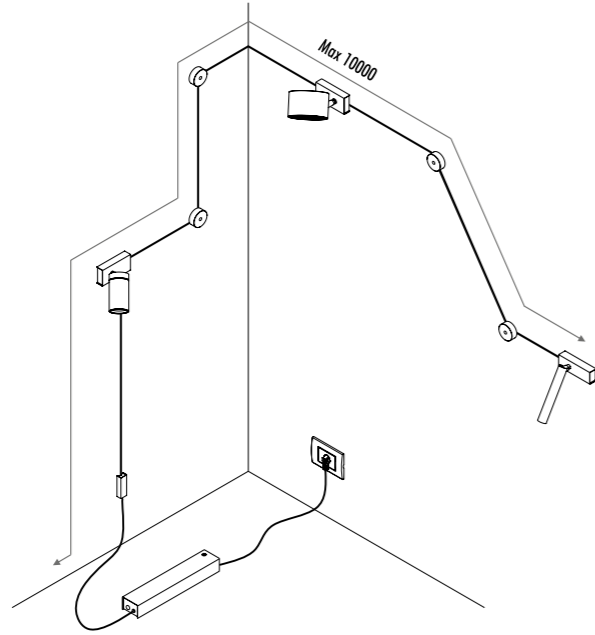

KIT ROSONE DA PARETE E SOFFITTO / WALL AND CEILING ROSE KIT