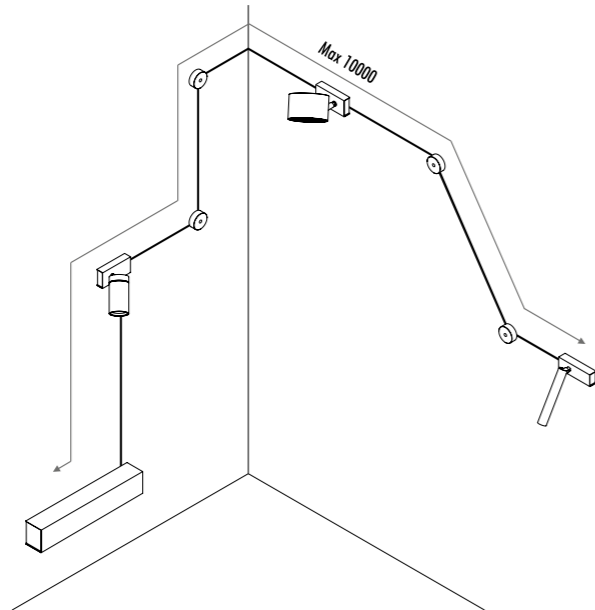

KIT ROSONE DA PARETE E SOFFITTO / WALL AND CEILING ROSE KIT

KIT ALIMENTAZIONE OBBLIGATORIO PER SISTEMA ENDLESS ON/OFF E CASAMBI
COMPULSORY POWER SUPPLY KIT FOR ENDLESS ON/OFF SYSTEM AND CASAMBI

CE IP20

1A1330300.00.00	BIANCO OPACO / MATT WHITE - ON/OFF	KIT DI ALIMENTAZIONE CON SPINA POWER SUPPLY KIT WITH PLUG INPUT 100-240 V - 50/60 Hz - OUTPUT 48 V DC - 60 W - IP20	
1A1330400.00.00	NERO OPACO / MATT BLACK - ON/OFF		

1A2450300.00.00	BIANCO OPACO / MATT WHITE - ON/OFF	KIT ROSONE PARETE - SOFFITTO - REMOTO WALL - CEILING ROSE KIT - REMOTE INPUT 100-240 V - 50/60 Hz - OUTPUT 48 V DC - 60 W - IP20	
1A2450400.00.00	NERO OPACO / MATT BLACK - ON/OFF		

1A0260300.00.00	BIANCO OPACO / MATT WHITE - ON/OFF	KIT DI ALIMENTAZIONE CON SPINA POWER SUPPLY KIT WITH PLUG INPUT 100-240 V - 50/60 Hz - OUTPUT 48 V DC - 150 W - IP20	
1A0260400.00.00	NERO OPACO / MATT BLACK - ON/OFF		

1A1020300.00.00	BIANCO OPACO / MATT WHITE - ON/OFF	KIT ROSONE PARETE - SOFFITTO - REMOTO WALL - CEILING ROSE KIT - REMOTE INPUT 100-240 V - 50/60 Hz - OUTPUT 48 V DC - 150 W - IP20	
1A1020400.00.00	NERO OPACO / MATT BLACK - ON/OFF