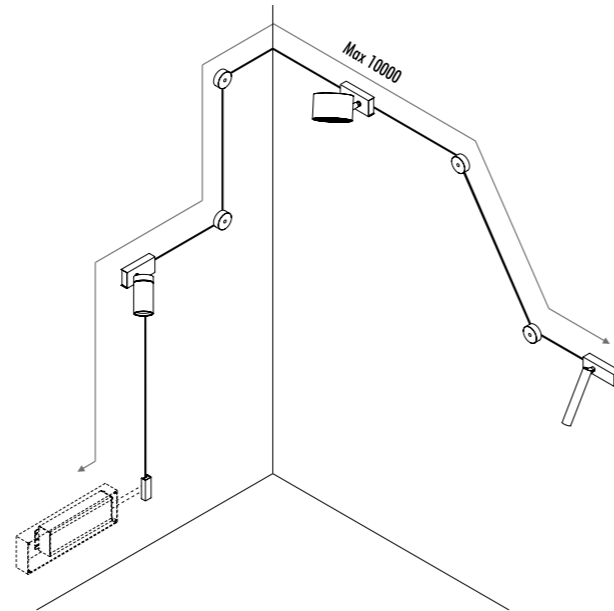

KIT DI ALIMENTAZIONE REMOTO / REMOTE POWER SUPPLY KIT

KIT ALIMENTAZIONE OBBLIGATORIO PER SISTEMA ENDLESS DIMMERABILE
COMPULSORY POWER SUPPLY KIT FOR ENDLESS DIMMABLE SYSTEM

CE IP20

1A1340300.00.06	BIANCO OPACO / MATT WHITE	KIT DI ALIMENTAZIONE CON SPINA - DIMMER POWER SUPPLY KIT WITH PLUG - DIMMER INPUT 100-240 V - 50/60 Hz - OUTPUT 48 V DC - 60 W - IP20	
1A1340400.00.06	NERO OPACO / MATT BLACK		

1A4090300.00.07	BIANCO OPACO / MATT WHITE - DIM	KIT ROSONE PARETE - SOFFITTO WALL - CEILING ROSE KIT INPUT 100-240 V - 50/60 Hz - OUTPUT 48 V DC - 60 W - IP20 DALI - PUSH - 0/1-10 V DIMMABLE	
1A4090400.00.07	NERO OPACO / MATT BLACK - DIM		

1A1800300.00.06	BIANCO OPACO / MATT WHITE	KIT DI ALIMENTAZIONE CON SPINA - DIMMER POWER SUPPLY KIT WITH PLUG - DIMMER INPUT 100-240 V - 50/60 Hz - OUTPUT 48 V DC - 150 W - IP20	
1A1800400.00.06	NERO OPACO / MATT BLACK		

1A1810300.00.07	BIANCO OPACO / MATT WHITE - DIM	KIT ROSONE PARETE - SOFFITTO WALL - CEILING ROSE KIT INPUT 100-240 V - 50/60 Hz - OUTPUT 48 V DC - 150 W - IP20 DALI - PUSH - 0/1-10 V DIMMABLE	
1A1810400.00.07	NERO OPACO / MATT BLACK - DIM		

KIT ALIMENTAZIONE OBBLIGATORIO PER SISTEMA ENDLESS REMOTO
COMPULSORY POWER SUPPLY KIT FOR ENDLESS REMOTE SYSTEM

1Z1120600	STANDARD	DRIVER REMOTO REMOTE DRIVER INPUT 100-240 V - 50/60 Hz - OUTPUT 48 V DC - 60 W - IP20 1-10 V DIMMABLE	

1Z1120250	STANDARD	DRIVER REMOTO REMOTE DRIVER INPUT 100-240 V - 50/60 Hz - OUTPUT 48 V DC - 150 W - IP67 1-10 V DIMMABLE	

1Z2170010	STANDARD	CONTROLLER DALI - PUSH - 1-10 V - TRIAC - IP20