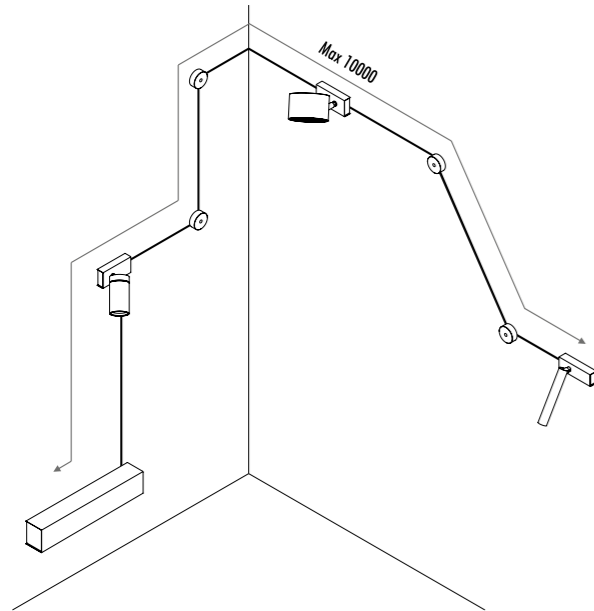

KIT ALIMENTAZIONE OBBLIGATORIO PER SISTEMA ENDLESS DIMMERABILE
COMPULSORY POWER SUPPLY KIT FOR ENDLESS DIMMABLE SYSTEM

CE IP20

1A1340300.00.06	BIANCO OPACO / MATT WHITE	KIT DI ALIMENTAZIONE CON SPINA - DIMMER POWER SUPPLY KIT WITH PLUG - DIMMER INPUT 100-240 V - 50/60 Hz - OUTPUT 48 V DC - 60 W - IP20	
1A1340400.00.06	NERO OPACO / MATT BLACK		

1A4090300.00.07	BIANCO OPACO / MATT WHITE - DIM	KIT ROSONE PARETE - SOFFITTO WALL - CEILING ROSE KIT INPUT 100-240 V - 50/60 Hz - OUTPUT 48 V DC - 60 W - IP20 DALI - PUSH - 0/1-10 V DIMMABLE	
1A4090400.00.07	NERO OPACO / MATT BLACK - DIM		

1A1800300.00.06	BIANCO OPACO / MATT WHITE	KIT DI ALIMENTAZIONE CON SPINA - DIMMER POWER SUPPLY KIT WITH PLUG - DIMMER INPUT 100-240 V - 50/60 Hz - OUTPUT 48 V DC - 150 W - IP20	
1A1800400.00.06	NERO OPACO / MATT BLACK		

1A1810300.00.07	BIANCO OPACO / MATT WHITE - DIM	KIT ROSONE PARETE - SOFFITTO WALL - CEILING ROSE KIT INPUT 100-240 V - 50/60 Hz - OUTPUT 48 V DC - 150 W - IP20 DALI - PUSH - 0/1-10 V DIMMABLE	
1A1810400.00.07	NERO OPACO / MATT BLACK - DIM		

KIT ALIMENTAZIONE OBBLIGATORIO PER SISTEMA ENDLESS REMOTO
COMPULSORY POWER SUPPLY KIT FOR ENDLESS REMOTE SYSTEM

1Z1120600	STANDARD	DRIVER REMOTO REMOTE DRIVER INPUT 100-240 V - 50/60 Hz - OUTPUT 48 V DC - 60 W - IP20 1-10 V DIMMABLE	

1Z1120250	STANDARD	DRIVER REMOTO REMOTE DRIVER INPUT 100-240 V - 50/60 Hz - OUTPUT 48 V DC - 150 W - IP67 1-10 V DIMMABLE	

1Z2170010	STANDARD	CONTROLLER DALI - PUSH - 1-10 V - TRIAC - IP20