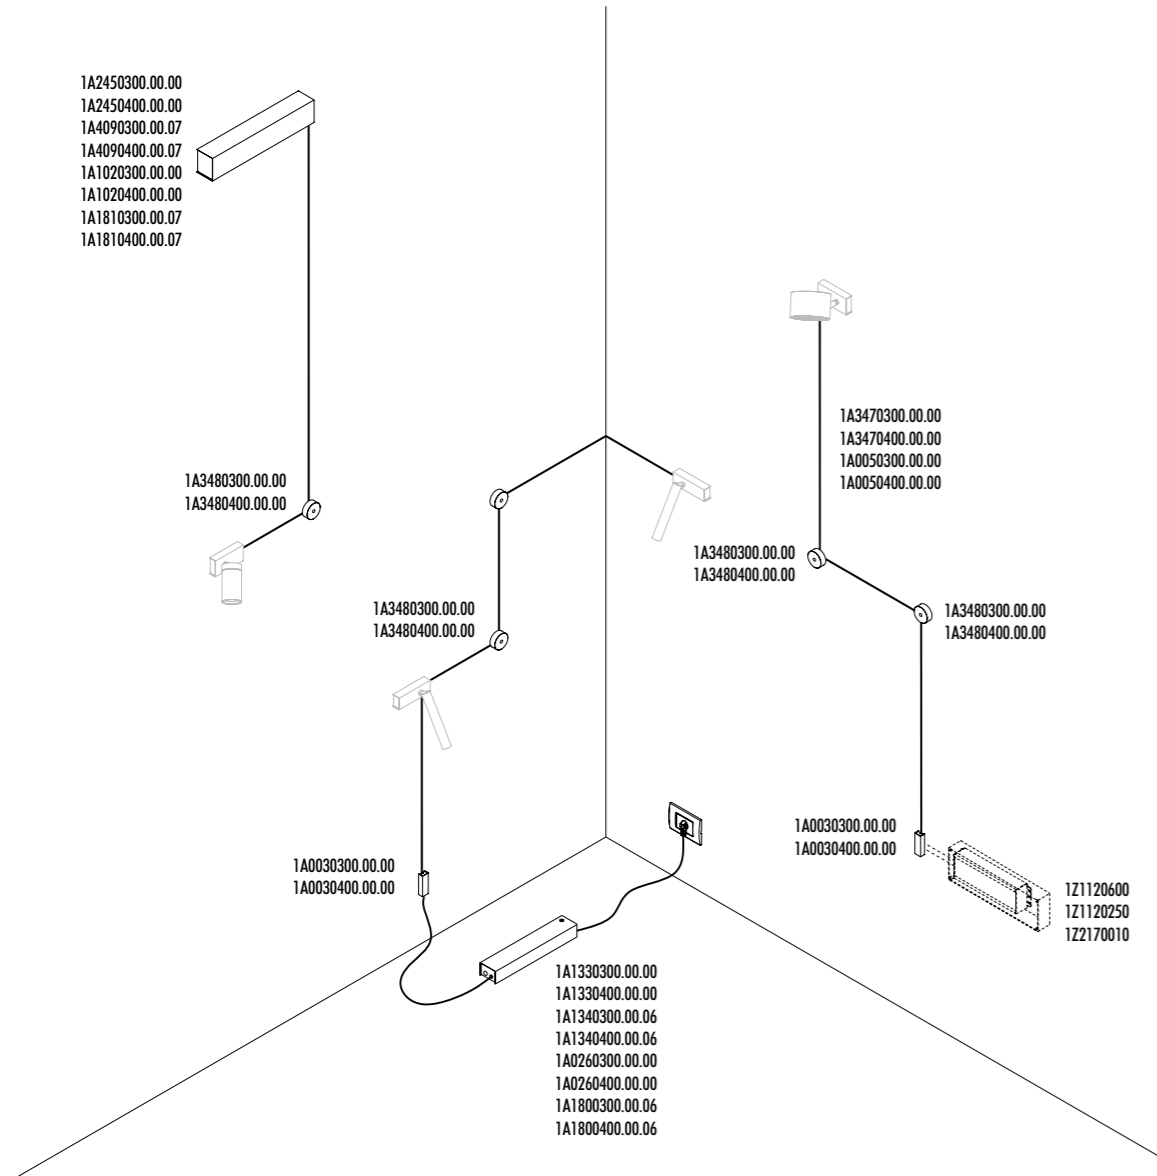

DESIGN MICHELE GROPPI - 2022
 LAMPADA DA PARETE - METALLO - SPECCHIO
 WALL LAMP - METAL - MIRROR

REFLEX

CE  IP20

1A0850400.27.40	STANDARD - 2700K - ENDLESS	48 V DC - 23 W LED 2700K - 2158 lm - CRI > 90 / 3000K - 2320 lm - CRI > 90 PIANO A SPECCHIO (DOWN) CON RETRO NERO (UP) KIT DI ALIMENTAZIONE OBBLIGATORIO ENDLESS NON INCLUSO MIRROR TOP (DOWN) WITH BLACK BACK SIDE (UP) COMPULSORY ENDLESS POWER SUPPLY KIT NOT INCLUDED
1A0850400.30.40	STANDARD - 3000K - ENDLESS	

KIT DI ALIMENTAZIONE CON SPINA / POWER SUPPLY KIT WITH PLUG

KIT ROSONE DA PARETE E SOFFITTO / WALL AND CEILING ROSE KIT

KIT DI ALIMENTAZIONE REMOTO / REMOTE POWER SUPPLY KIT

CE IP20

1A3470300.00.00	BIANCO OPACO / MATT WHITE - 5 m	ENDLESS - MAX 150 W - MAX 48 V DC - MAX 4 A	
1A3470400.00.00	NERO OPACO / MATT BLACK - 5 m		
1A0050300.00.00	BIANCO OPACO / MATT WHITE - 10 m		
1A0050400.00.00	NERO OPACO / MATT BLACK - 10 m		