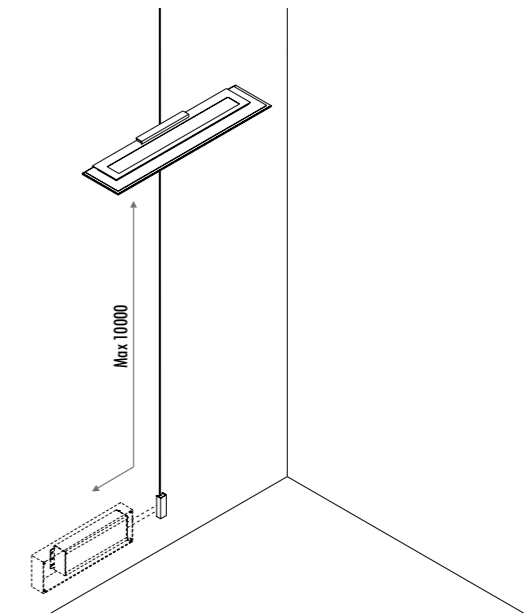

DESIGN MICHELE GROPPI - 2022
 LAMPADA DA PARETE - METALLO - SPECCHIO
 WALL LAMP - METAL - MIRROR

REFLEX

CE  IP20

1A0850400.27.40	STANDARD - 2700K - ENDLESS	48 V DC - 23 W LED 2700K - 2158 lm - CRI > 90 / 3000K - 2320 lm - CRI > 90 PIANO A SPECCHIO (DOWN) CON RETRO NERO (UP) KIT DI ALIMENTAZIONE OBBLIGATORIO ENDLESS NON INCLUSO MIRROR TOP (DOWN) WITH BLACK BACK SIDE (UP) COMPULSORY ENDLESS POWER SUPPLY KIT NOT INCLUDED
1A0850400.30.40	STANDARD - 3000K - ENDLESS	

KIT DI ALIMENTAZIONE CON SPINA / POWER SUPPLY KIT WITH PLUG

KIT ROSONE DA PARETE E SOFFITTO / WALL AND CEILING ROSE KIT

KIT DI ALIMENTAZIONE REMOTO / REMOTE POWER SUPPLY KIT

CE IP20

1A3470300.00.00	BIANCO OPACO / MATT WHITE - 5 m	ENDLESS - MAX 150 W - MAX 48 V DC - MAX 4 A	
1A3470400.00.00	NERO OPACO / MATT BLACK - 5 m		
1A0050300.00.00	BIANCO OPACO / MATT WHITE - 10 m		
1A0050400.00.00	NERO OPACO / MATT BLACK - 10 m		