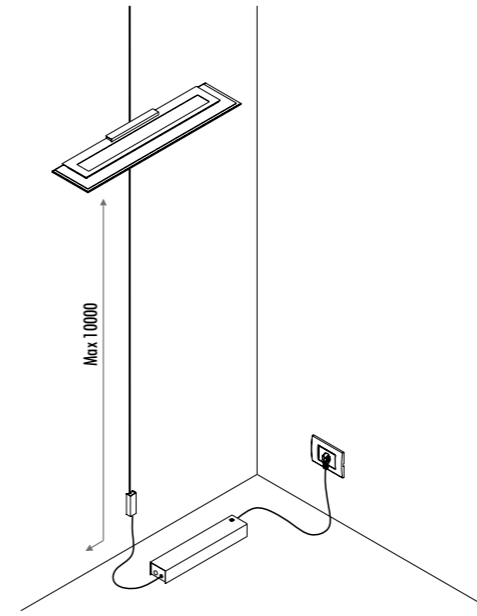

DESIGN MICHELE GROPPI - 2022
 LAMPADA DA PARETE - METALLO - SPECCHIO
 WALL LAMP - METAL - MIRROR

REFLEX

CE  IP20

1A0850400.27.40	STANDARD - 2700K - ENDLESS	48 V DC - 23 W LED 2700K - 2158 lm - CRI > 90 / 3000K - 2320 lm - CRI > 90 PIANO A SPECCHIO (DOWN) CON RETRO NERO (UP) KIT DI ALIMENTAZIONE OBBLIGATORIO ENDLESS NON INCLUSO MIRROR TOP (DOWN) WITH BLACK BACK SIDE (UP) COMPULSORY ENDLESS POWER SUPPLY KIT NOT INCLUDED
1A0850400.30.40	STANDARD - 3000K - ENDLESS	

KIT DI ALIMENTAZIONE CON SPINA / POWER SUPPLY KIT WITH PLUG

KIT ROSONE DA PARETE E SOFFITTO / WALL AND CEILING ROSE KIT

KIT DI ALIMENTAZIONE REMOTO / REMOTE POWER SUPPLY KIT

CE IP20

1A3470300.00.00	BIANCO OPACO / MATT WHITE - 5 m	ENDLESS - MAX 150 W - MAX 48 V DC - MAX 4 A	
1A3470400.00.00	NERO OPACO / MATT BLACK - 5 m		
1A0050300.00.00	BIANCO OPACO / MATT WHITE - 10 m		
1A0050400.00.00	NERO OPACO / MATT BLACK - 10 m		