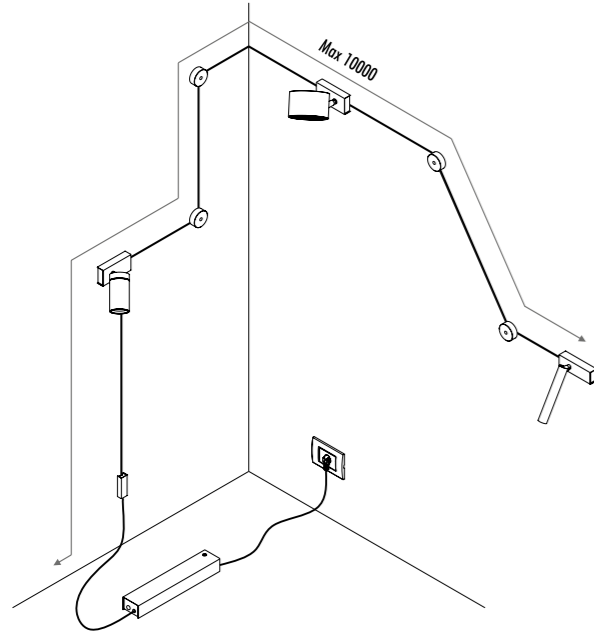

KIT ROSONE DA PARETE E SOFFITTO / WALL AND CEILING ROSE KIT