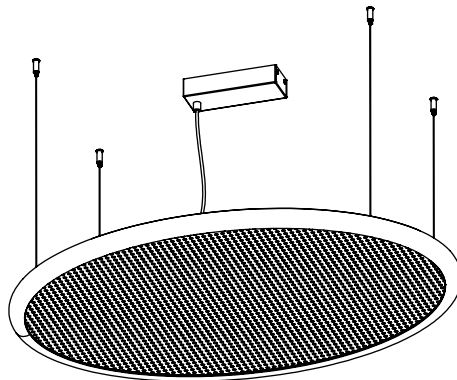

Bogotà

Massimiliano Raggi

SMALL

LARGE

Un elemento leggero, fluido come un oggetto lanciato in alto e che resta sospeso. Un'idea di leggerezza e allo stesso tempo di materia che dichiara la sua contemporaneità e che si inserisca nei nostri interni con decisione ed eleganza. La parte luminosa rivestita in paglia di vienna inserita in questo ovale laccato nero ha un sapore vintage e molto attuale, uno stile che ci rimanda ad alcuni interni degli anni 60-70 del modernismo brasiliano e sudamericano. La versione con la parte centrale rivestita in tessuto stampa marmo è più assoluta ma sempre identificativa ed attuale. Disponibile anche con paralume in tessuto di cotone bianco. Bogotà è un nome rotondo, morbido che rappresenta perfettamente questa lampada.

LARGE

1 x 43W
Panel LED
Emissione / Light emission: 4.100 Lm
IP20

Dimmerabile DALI/Push.
Altri sistemi di dimmerazione
disponibili su richiesta

DALI/Push dimmable.
Other dimming systems available
on demand

110V

SMALL

1 x 35W
Panel LED
Light emission: 3.100 Lm
IP20

LARGE

1 x 43W
Panel LED
Light emission: 4.100 Lm
IP20

1...10V dimmable.
Other dimming systems available
on demand

Copyright and/or design rights subsist in this drawing. No part of this drawing may be reproduced in any material form (including photocopying or storing in any medium electronic means, whether or not intentionally and whether or not as part or a larger publication) without the express permission of the copyright owner, Contardi Lighting S.r.l.. Further and without prejudice to the above, this drawing and all information relating thereto is confidential, and shall not be communicated to a third party without the consent of Contardi lighting srl. Contardi lighting srl asserts all rights to be identified as the author of the work and otherwise.