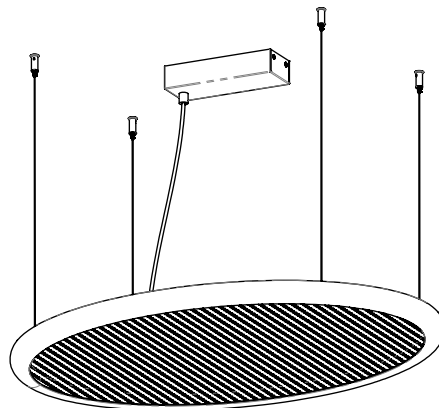

Bogotà

Massimiliano Raggi

SMALL

LARGE

Un elemento leggero, fluido come un oggetto lanciato in alto e che resta sospeso. Un'idea di leggerezza e allo stesso tempo di materia che dichiara la sua contemporaneità e che si inserisca nei nostri interni con decisione ed eleganza. La parte luminosa rivestita in paglia di vienna inserita in questo ovale laccato nero ha un sapore vintage e molto attuale, uno stile che ci rimanda ad alcuni interni degli anni 60-70 del modernismo brasiliano e sudamericano. La versione con la parte centrale rivestita in tessuto stampa marmo è più assoluta ma sempre identificativa ed attuale. Disponibile anche con paralume in tessuto di cotone bianco. Bogotà è un nome rotondo, morbido che rappresenta perfettamente questa lampada.

110V

SMALL

1 x 35W
Panel LED
Light emission: 3.100 Lm
IP20

LARGE

1 x 43W
Panel LED
Light emission: 4.100 Lm
IP20

1...10V dimmable.
Other dimming systems available
on demand

Copyright and/or design rights subsist in this drawing. No part of this drawing may be reproduced in any material form (including photocopying or storing in any medium electronic means, whether or not intentionally and whether or not as part or a larger publication) without the express permission of the copyright owner, Contardi Lighting S.r.l.. Further and without prejudice to the above, this drawing and all information relating thereto is confidential, and shall not be communicated to a third party without the consent of Contardi lighting srl. Contardi lighting srl asserts all rights to be identified as the author of the work and otherwise.