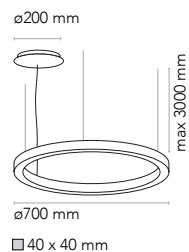

TR 70 Down 1086