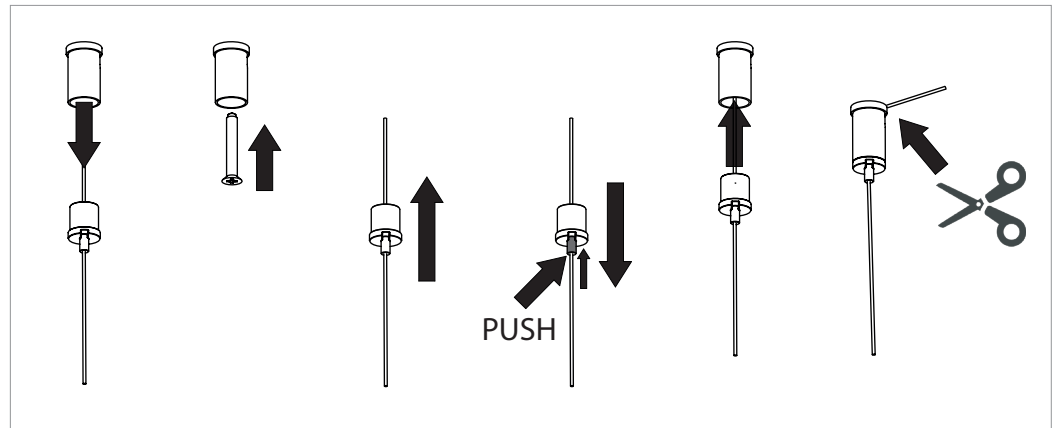

Instalación y conexión / Installation and Connection