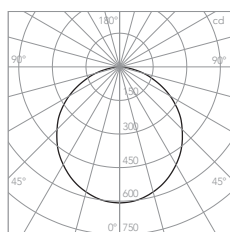

Fotometrías completas disponibles en
Full photometrics on: www.insolitbcn.com

Fabricado según normativa EN60598-1 y regulaciones pertinentes. / Manufactured according EN60598-1 normative and relevant regulations.

Código / Code	1085				
Colores / Colors	01 Blanco / White 03 Negro / Black 04 Champagne 00 Custom RAL (Consult)				
Luz / Light	59 LED 32W 1693lm 3000K 200/240V 50/60Hz				
Opcional / Optional	10 2700K 14 4000K LED driver DALI Wireless LED driver with integrated EnOcean module Tamaños a medida / Custom size				
Acabados especiales / Special finishes	30 Bronce / Bronze 31 Latón satinado / Brushed brass 32 Níquel satinado / Brushed nickel				
Diseñador / Designer	Josep Lluís Xuclà				
Año / Year	2017				
Peso / Weight					
Potencia máx. / Max Power					
Material	Aluminio / Aluminium				
Alimentación LED / LED tension					
CRI					
Dimensiones embalaje / Box Dimensions					
Instalación / Installation	3 conexiones para techo con regulación rápida de los cables de suspensión de acero; base de techo para rosetón de alimentación; todos los anclajes se efectúan mediante tornillos y tacos de expansión no incluidos de serie. Cables de suspensión 0,6mm L 3000 mm <i>3 ceiling fixings with quick adjustment of the steel cables. Independent canopy that incorporates the driver of the luminary. All fixings are done with screws and anchors (not included). 3 meter steel cables 0,6mm diameter included.</i>				
	A Florón independiente para superficie Surface independent canopy		B Driver remoto Remote Driver		G Multidriver para conexión en serie Multidriver for multiple lamps

Luz directa / Direct Light

Dimmable: 1-10V