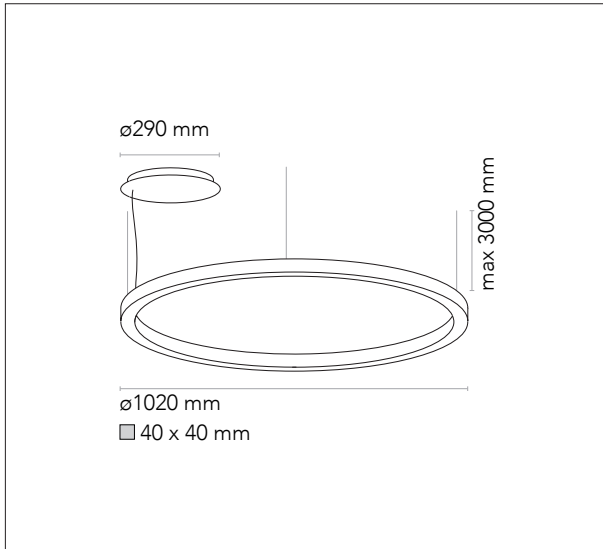

TR 100 Down

JOSEP LL. XUCLÀ