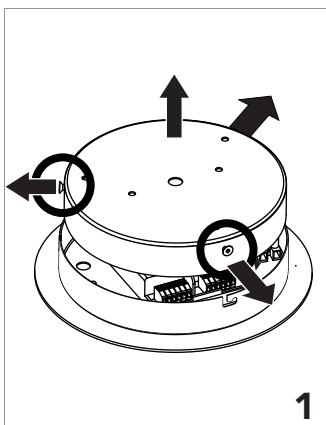

Instalación y conexión / Installation and Connection