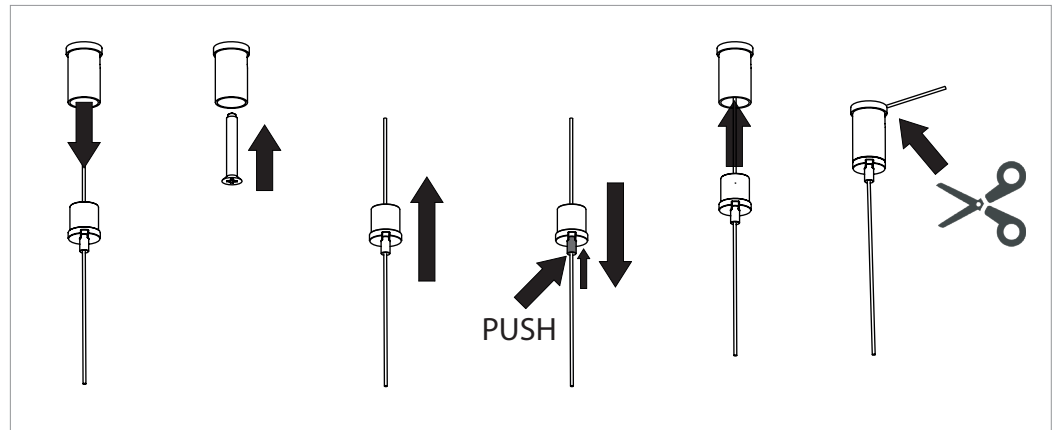

Instalación y conexión / Installation and Connection