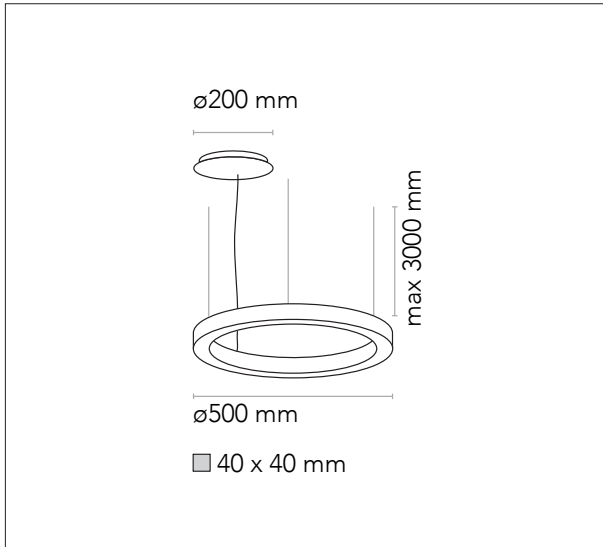

TR 50 Down

JOSEP LL. XUCLÀ