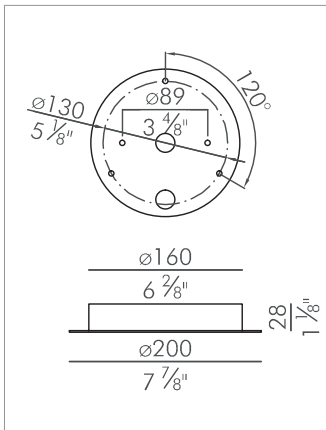

Instalación y conexión / Installation and Connection