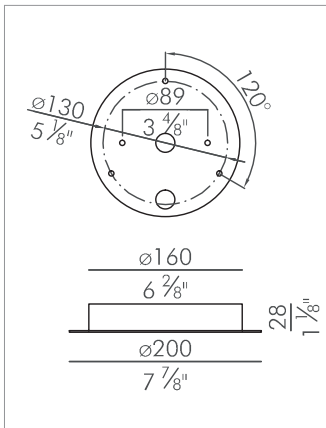

Instalación y conexión / Installation and Connection