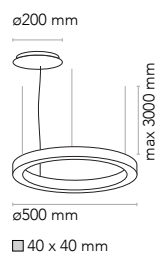

TR 50 Down 1085