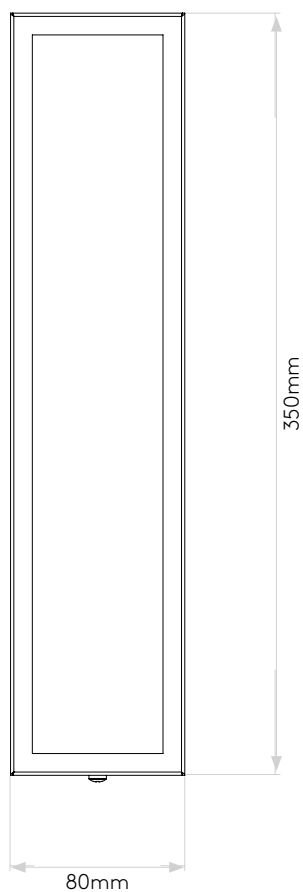

Please note that some dimensions may vary slightly due to manufacturing tolerances, this includes cable entry and fixing holes

Veuillez noter que certaines dimensions peuvent varier légèrement en raison des tolérances de fabrication, y compris l'entrée de câble et les trous de fixation.

Bitte beachten Sie, dass die Maße Fertigungstoleranzen unterliegen und daher in geringem Umfang von der angegebenen Größe abweichen können. Dies gilt auch für Kabeleingänge und Befestigungslöcher.

Si prega notare che possono esserci piccole variazioni in alcune dimensioni dovute alle tolleranze di produzione, queste includono l'ingresso del cavo e i fori di fissaggio.