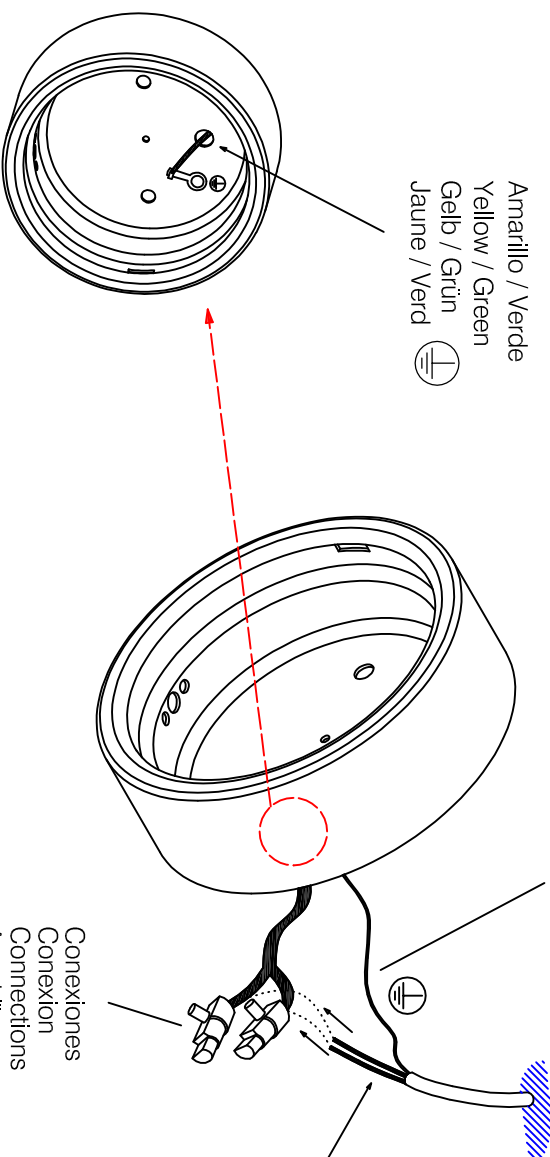

Amarillo / Verde
 Yellow / Green
 Gelb / Grün
 Jaune / Vert

Amarillo / Verde
 Yellow / Green
 Gelb / Grün
 Jaune / Vert

Fase + Neutro
 Phase + Neutre
 Phase + Neutral

Conecciones
 Conexión
 Connections
 Anschlüsse

COLOCACION BOMBILLA
 BULB PLACING
 PLACEMENT DE LAMPOULE
 MONTAGE DER LEUCHTMITTEL

Bombilla
 Bulb
 Ampoule
 Leuchtmittel