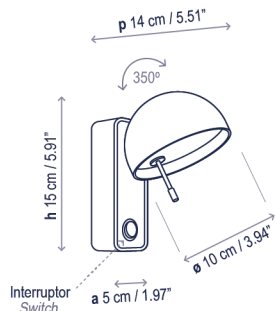

Beddy A/01

Diseño / Design:
Danos Salgados / 2018

Tipología: Aplique
Typology: Wall lamp

Ambiente: Interior
Environment: Indoor

Descripción técnica / Technical description:

 Peso Neto: 0,53 kg
Net Weight: 0,53 kg

 1 Caja/Box | 24 x 22 x 22 cm | 0,0116 m³
Peso bruto / Gross Weight: 1,27 kg

Materiales: Aluminio, Madera
Materials: Aluminum, Wood

Difusor inferior: Policarbonato
Lower diffuser: Polycarbonate

Rotación de la pantalla 350°
Shade rotation 350°

Caja soporte: 5 x 13 cm
Surface back box: 1.97" x 5.12"

Interruptor On-Off
On-Off switch

Personalizable: acabado
Customizable: finishing

Certificaciones
Certifications

Descripción lámpara / Lamps description: