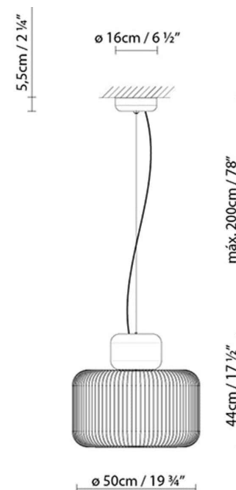

### Descripción:

Luminaria de suspensión fabricada en mármol negro de Markina apomazado, y pantalla de varilla metálica, acabada en negro mate. Disponible en dos tamaños. Fuente de luz LED. Dimmer.

### KESHI S50

● Black (matte)

CÓDIGO	LUMINARIA	FUENTE DE LUZ	DIM	BOMBILLA	kg
732351	KESHI S30	LED 9W 1100lm 500mA 2700K CRI≥90 110-230V	PUSH/1-10V	A++	6,75
732350	KESHI S50	LED 23,5W 3115lm 700mA 2700K CRI≥90 110-230V	PUSH/1-10V	A++	21,7