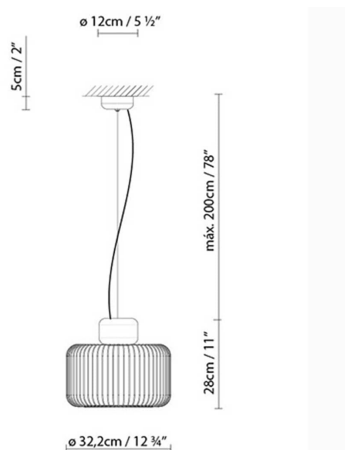

### Descripción:

Luminaria de suspensión fabricada en mármol negro de Markina apomazado, y pantalla de varilla metálica, acabada en negro mate. Disponible en dos tamaños. Fuente de luz LED. Dimmer.

### KESHI S50

● Black (matte)

CÓDIGO	LUMINARIA	FUENTE DE LUZ	DIM	BOMBILLA	kg
732351	KESHI S30	LED 9W 1100lm 500mA 2700K CRI≥90 110-230V	PUSH/1-10V	A++	6,75
732350	KESHI S50	LED 23,5W 3115lm 700mA 2700K CRI≥90 110-230V	PUSH/1-10V	A++	21,7