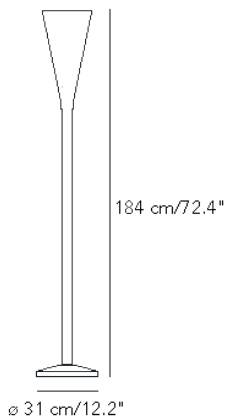

LUMINATOR

Pietro Chiesa, 1932

Luminator è uno dei primi progetti che Pietro Chiesa, già titolare a Milano di una bottega artigiana specializzata nella lavorazione artistica del vetro, firma per FontanaArte, di cui diventa direttore artistico affiancando Gio Ponti. Prima lampada da terra ad illuminazione indiretta, Luminator è composta da un sottile fusto metallico che si apre a cono e al cui interno si trova la sorgente luminosa. Unico elemento che poggia su una base circolare, è una lampada di un rigore e una purezza quasi astratte. In assoluto, uno dei pezzi più straordinari disegnati da Pietro Chiesa.

Lampada da terra a luce indiretta dimmerabile a pavimento a pulsante. Montatura in metallo nichelato satinato. Cavo di alimentazione, dimmer e spina neri. Alimentatore su spina con plug intercambiabili (uk - usa -europa - australia). Led integrato.

DESCRIZIONE MATERIALI

metallo

DESCRIZIONE COLORE

nichelato satinato/spazzolato

TIPOLOGIA FONTE LUMINOSA

Scheda Led

CLASSE ENERGETICA

A++ >> A