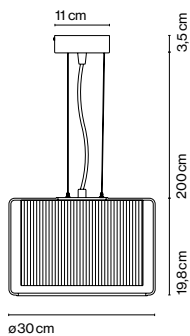

Mercer
Joan Gaspar y
Javier M. Borrás

marset

Mercer 44

Mercer 30

Mercer 20

Mercer 44

- ⦿ 2x E27 HSGSA/C/UB 77W
- ⦿ 2x E27 LED Standard 8W
- ⦿ 2x E27 FBT 18W

Mercer 30

- ⦿ E27 HSGSA/C/UB 77W
- ⦿ E27 LED Standard 8W
- ⦿ E27 FBA 15W

Mercer 20

- ⦿ E14 HSGSP/C/UB 46W
- ⦿ E14 LED 5W

Cable eléctrico: negro textil (44 y 30cm); transparente (versión 20cm)

Pantalla textil que flota en una estructura de cristal soplado transparente. Disco difusor opal en la parte inferior de la versión 44.