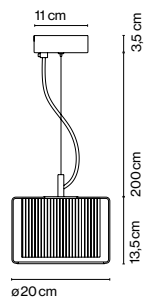

Mercer
Joan Gaspar y
Javier M. Borrás

marset

Mercer 44

Mercer 30

Mercer 20

Mercer 44

- ⦿ 2x E27 HSGSA/C/UB 77W
- ⦿ 2x E27 LED Standard 8W
- ⦿ 2x E27 FBT 18W

Mercer 30

- ⦿ E27 HSGSA/C/UB 77W
- ⦿ E27 LED Standard 8W
- ⦿ E27 FBA 15W

Mercer 20

- ⦿ E14 HSGSP/C/UB 46W
- ⦿ E14 LED 5W

Cable eléctrico: negro textil (44 y 30cm); transparente (versión 20cm)

Pantalla textil que flota en una estructura de cristal soplado transparente. Disco difusor opal en la parte inferior de la versión 44.