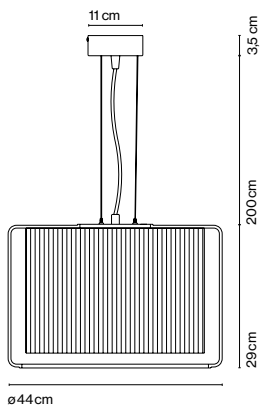

Mercer
Joan Gaspar y
Javier M. Borrás

marset

Mercer 44

Mercer 30

Mercer 20

Mercer 44

- ⦿ 2x E27 HSGSA/C/UB 77W
- ⦿ 2x E27 LED Standard 8W
- ⦿ 2x E27 FBT 18W

Mercer 30

- ⦿ E27 HSGSA/C/UB 77W
- ⦿ E27 LED Standard 8W
- ⦿ E27 FBA 15W

Mercer 20

- ⦿ E14 HSGSP/C/UB 46W
- ⦿ E14 LED 5W

Cable eléctrico: negro textil (44 y 30cm); transparente (versión 20cm)

Pantalla textil que flota en una estructura de cristal soplado transparente. Disco difusor opal en la parte inferior de la versión 44.