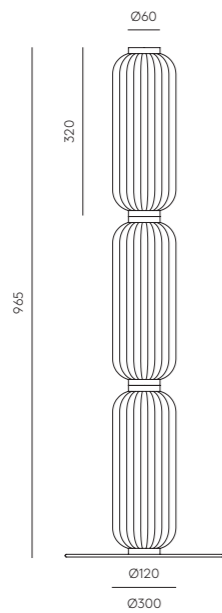

ELMA

Floor lamp

P1312

Designed by Jose Fornas, 2023

DESCRIPTION

MATERIALS

Metal / Glass / Acrylic

FINISHES

Metal: Matte Black
/ Antique Gold

Glass:
Striped glass - Transparent

Acrylic: Opal

SPECIFICATIONS

LED strip 20W 2700K TRIAC
dimnable

24V, 50/60Hz

IP20, Class I

ENERGY LABEL

A ++

⊕ IP20 CE

MATERIALES

Metal / Vidrio / Acrílico

ACABADOS

Metal: Negro mate
/ Oro envejecido

Cristal:
Cristal estriado - Transparente

Acrílico: Opal

ESPECIFICACIONES

Tira LED 20W 2700K TRIAC
regulable

24V, 50/60 Hz

IP20, Clase I

ETIQUETA ENERGÉTICA

A ++

TECHNICAL

Milan, Italy