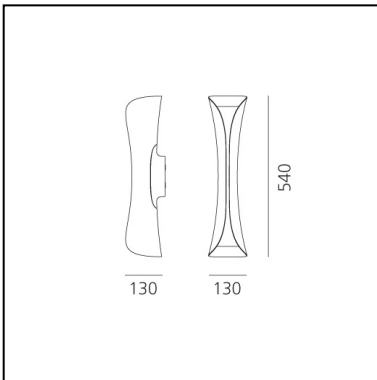

Cadmo Wall - LED - Black/White

Karim Rashid

IP20   Regulable: 

LUMINARIA

- Potencia (W): **14W**
- Tensión de alimentación: **220V-240V**
- Flujo Luminoso (lm): **902lm**
- Efficiency: **95%**
- Efficacy: **63.26lm/W**

ESPECIFICACIONES

Floor and wall lamp. A steel panel screens and releases a soft indirect light upwards together with a diffused light along the vertical aperture of the lamp. Painted steel body lamp, with cover-base in painted inox-steel. With light intensity regulator.

CÓDIGO PRODUCTO: 1373010A

CARACTERÍSTICAS

- Código del artículo: **1373010A**
- Color: **Black / White**
- Instalación: **Pared**
- Material: **ABS**
- Serie: **Design Collection**
- Entorno de uso: **Interior**
- Área de uso: **Hospitality, Residential**
- Emisión: **Indirecta Y Difusa**
- diseño: **Karim Rashid**

DIMENSIONES

- Longitud: **cm 13**
- Ancho: **cm 13**
- Altura: **cm 54**
- Resistencia al impacto: **N/D**
- Prueba calorífica: **650°**

FUENTES DE LUZ INCLUIDAS

- Categoría: **Led Retrofit**
- Numero: **2**
- Potencia (W): **10W**
- Flujo Luminoso (lm): **460lm**
- Soporte: **GU10**
- Temperatura de Color (K): **3000K**