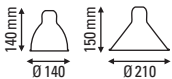

RÉFLECTEURS SHADES

Copper
White

COP-WH

Raw
Copper

COP-RAW

Raw Copper
White

COP-RAW-WH

Brass

BR

Gold

GOL

Frosted Glass
(Round shade only)

GL

Polycarbonate
(Round shade only)

PC