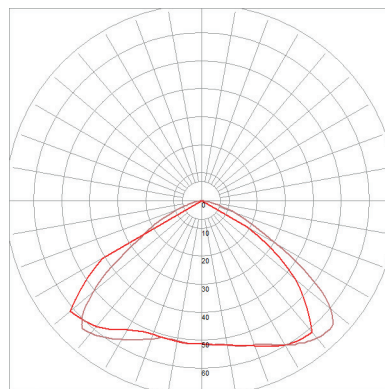

DONNÉES PHOTOMÉTRIQUES PHOTOMETRIC DATA

Flux 177,74 lm
(valeur indicative)
(indicative data)

Tc NA

CRI NA

Ampoule testée E14
Tested lamp **Led filament**
4 W
320 lumens
2700 K

**CLASSIC
ROUND SHADE**

Flux 220,98 lm
(valeur indicative)
(indicative data)

Tc NA

CRI NA

Ampoule testée E14
Tested lamp **Led filament**
4 W
320 lumens
2700 K

**CLASSIC
CONIC SHADE**