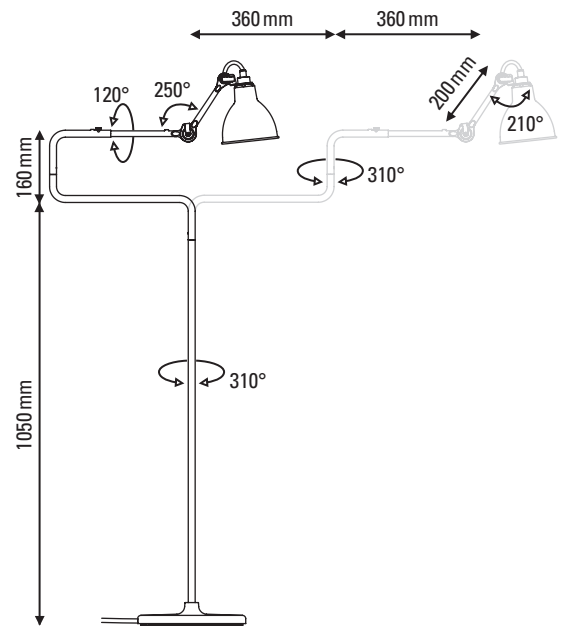

LAMPE GRAS N°411

de Bernard-Albin Gras

FICHE TECHNIQUE

TECHNICAL SHEET

LAMPADAIRE

FLOOR LAMP

Matériaux Material	Acier Steel
Poids Weight	9 kg
Embase Base	Ø
Réflecteur conseillé Recommended shade	Classic
Emballage Packaging	1250 x 580 x 340 mm
IP IP	20

Tension Voltage	220/240V
Classe Class	2
Watt Watt	15 W
Type d'ampoule Bulb type	E14 LED
Lumens Lumens output	177,74 lm (valeur indicative) 177,74 lm (indicative data)
Driver Driver	NA
Câble Wire	Tissu, longueur : 2100 mm Fabric, length : 2100 mm
Interrupteur Switch	Sur le câble On the cable
Distance interrupteur Switch distance	
Fiches Plug	C

DONNÉES PHOTOMÉTRIQUES PHOTOMETRIC DATA

Flux 177,74 lm
(valeur indicative)
(indicative data)

Tc NA

CRI NA

Ampoule testée E14
Tested lamp **Led filament**
4 W
320 lumens
2700 K

**CLASSIC
ROUND SHADE**

Flux 220,98 lm
(valeur indicative)
(indicative data)

Tc NA

CRI NA

Ampoule testée E14
Tested lamp **Led filament**
4 W
320 lumens
2700 K

**CLASSIC
CONIC SHADE**