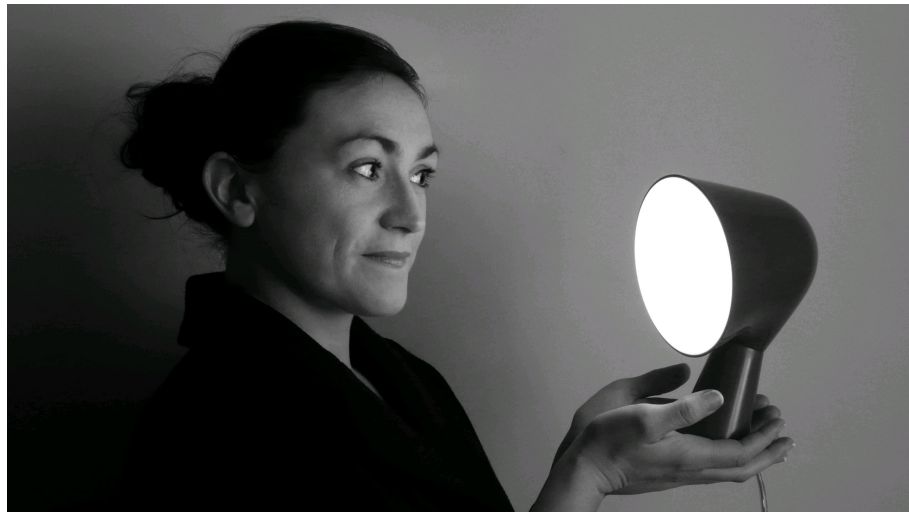

Binic, tavolo

Diseñador

FOSCARINI

IONNA VAUTRIN

Tras diversas colaboraciones a nivel europeo y tras haber recibido el "Grand Prix de la Création" de París en el 2011, abre su propio estudio, con la ambición de diseñar objetos inmediatos

pero sorprendentes, caracterizados por el encuentro entre industria y poesía. Ejemplos de esta filosofía son la lámpara de mesa Binic, pequeño y agradable faro doméstico, y la familia de lámparas Chouchin, con formas y colores sencillos, familiares y complementarios.