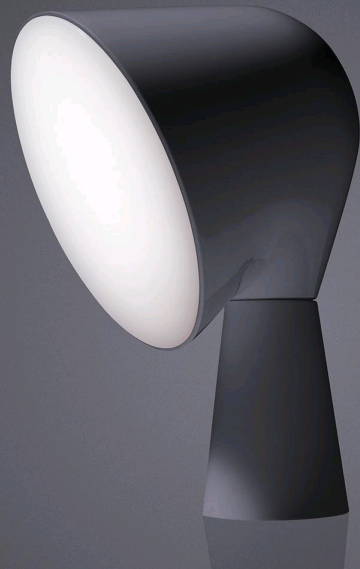

Binic, tavolo

by Ionna Vautrin

FOSCARINI

DESCRIPCIÓN

Binic es el nombre de un pequeño faro en la costa de Bretaña, la región natal de la diseñadora Ionna Vautrin, que le ha servido de inspiración para crear esta pequeña lámpara de mesa de gran personalidad. Su forma alegre y sus colores estimulan la imaginación y suscitan una inmediata simpatía. El volumen superior redondeado, con acabado brillante, se apoya sobre una base cónica satinada, proyectando hacia abajo una luz intensa, restringida y homogénea. Gracias a su gama de 6 colores actuales se sintoniza con la personalidad de quien elige su versión preferida y puede amueblar diversos ambientes domésticos como el estudio, el dormitorio de los niños o de los adultos, o un rincón personal de la zona de día. Un embalaje creado por la diseñadora, igualmente especial y divertido, propone Binic como objeto “take away”, idea regalo o lámpara personal.

MATERIALES

ABS coloreado en el compuesto de moldeo y polycarbonato

COLORES

Antracita, Blanco, Azul, Amarillo, Rosa, Aguamarina

Binic, tavolo

detalles técnicos

FOSCARINI

Lámpara de mesa de luz directa. ABS coloreado en el compuesto de moldeo mate para la base con armazón en metal en el interior, parte superior en ABS coloreado en el compuesto de moldeo acabado brillante con en el interior una parábola blanca y un difusor, ambos en policarbonato. Interruptor on/off en el cable transparente.

Binic

ESQUEMA & EMISIÓN DE LA LUZ

MATERIAL

ABS coloreado en el compuesto de moldeo y policarbonato

COLORES

ACCESORIOS

Binic

PUNTO DE LUZ

LED retrofit, Fluo
12WE14

CERTIFICACIÓN

EFICIENCIA ENERGÉTICA

A+, A

Binic, tavolo

Diseñador

FOSCARINI

IONNA VAUTRIN