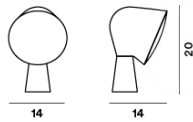

Binic, tavolo

detalles técnicos

FOSCARINI

Lámpara de mesa de luz directa. ABS coloreado en el compuesto de moldeo mate para la base con armazón en metal en el interior, parte superior en ABS coloreado en el compuesto de moldeo acabado brillante con en el interior una parábola blanca y un difusor, ambos en policarbonato. Interruptor on/off en el cable transparente.

Binic

ESQUEMA & EMISIÓN DE LA LUZ

MATERIAL

ABS coloreado en el compuesto de moldeo y policarbonato